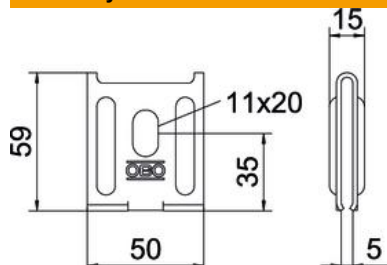

Centrinis laikiklis, kai maks. vielinio lovelio plotis – 200 mm.

Centrinis laikiklis, kai maks. vielinio lovelio plotis – 300 mm.

<b>St</b>	Plienas
<b>FS</b>	cinkuotas

### Pagrindiniai duomenys

Prekės numeris	6437109
1 pavadinimas	Sienine konsole
2 pavadinimas	vieliniam loveliui
Gamintojas	OBO
Dydis	50x59
Medžiaga	Plienas
Paviršius	cinkuotas juostiniu būdu
Paviršiaus standartas	DIN EN 10346
Mažiausias pardavimo vienetas	25
Kiekio vienetas	Vienetas
Svoris	7,8 kg
Svorio vienetas	kg/100 vnt.

## Matmenys