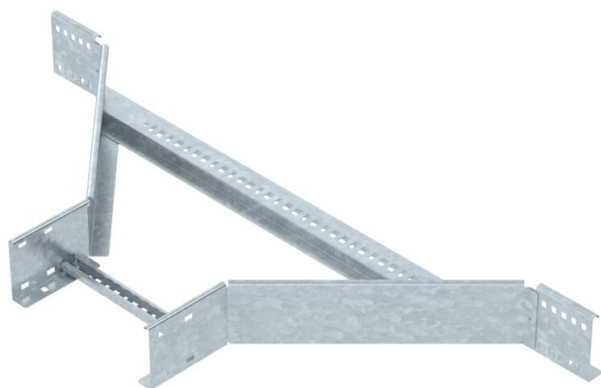

## T formos prijungimo elementas 110 FT

Prekės numeris: 6225932

Prijungiamas T kampas su privirintu skersiniu visiems kabelinių kopėčių tipams, kurių šonų aukštis yra 110 mm.  
Atitinkamas sujungimo elementų kiekis užsakomas atskirai.

### Pagrindiniai duomenys

Prekės numeris	6225932
Tipas	LAA 1130 R3 FT
1 pavadinimas	Atsišakojimo detalė
2 pavadinimas	kabelių kopėčioms
Gamintojas	OBO
Dydis	110x300
Medžiaga	Plienas
Paviršius	karštai cinkuotas
Paviršiaus standartas	DIN EN ISO 1461
Mažiausias pardavimo vienetas	1
Kiekio vienetas	Vienetas
Svoris	426 kg
Svorio vienetas	kg/100 vnt.

### Matmenys

Plotis	300 mm
Aukštis	110 mm
Matmuo B	300 mm
Matmuo R	300 mm