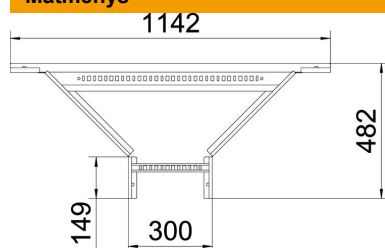

### Pagrindiniai duomenys

Prekės numeris	6225932
Tipas	LAA 1130 R3 FT
1 pavadinimas	Atsišakojimo detalė
2 pavadinimas	kabelių kopėčioms
Gamintojas	OBO
Dydis	110x300
Medžiaga	Plienas
Paviršius	karštai cinkuotas
Paviršiaus standartas	DIN EN ISO 1461
Mažiausias pardavimo vienetas	1
Kiekio vienetas	Vienetas
Svoris	426 kg
Svorio vienetas	kg/100 vnt.

### Matmenys

Plotis	300 mm
Aukštis	110 mm
Matmuo B	300 mm
Matmuo R	300 mm