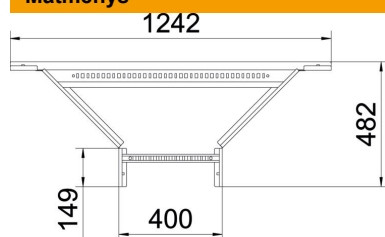

### Pagrindiniai duomenys

Prekės numeris	6225934
Tipas	LAA 1140 R3 FT
1 pavadinimas	Atsišakojimo detalė
2 pavadinimas	kabelių kopėčioms
Gamintojas	OBO
Dydis	110x400
Medžiaga	Plienas
Paviršius	karštai cinkuotas
Paviršiaus standartas	DIN EN ISO 1461
Mažiausias pardavimo vienetas	1
Kiekio vienetas	Vienetas
Svoris	449 kg
Svorio vienetas	kg/100 vnt.

### Matmenys

Plotis	400 mm
Aukštis	110 mm
Matmuo B	400 mm
Matmuo R	300 mm