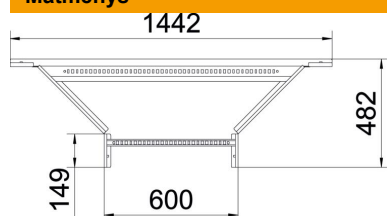

Techniniu duomeniu lapas

T formos prijungimo elementas 110 FS

Prekės numeris: 6225918

Prijungiamas T kampas su privirintu skersiniu visiems kabelinių kopėčių tipams, kurių šonų aukštis yra 110 mm.
Atitinkamas sujungimo elementų kiekis užsakomas atskirai.

St Plienas

FS cinkuotas

Pagrindiniai duomenys

Prekės numeris	6225918
Tipas	LAA 1160 R3 FS
1 pavadinimas	Atsišakojimo detalė
2 pavadinimas	kabelių kopėčioms
Gamintojas	OBO
Dydis	110x600
Medžiaga	Plienas
Paviršius	cinkuotas juostiniu būdu
Paviršiaus standartas	DIN EN 10346
Mažiausias pardavimo vienetas	1
Kiekio vienetas	Vienetas
Svoris	480 kg
Svorio vienetas	kg/100 vnt.

Techniniu duomenu lapas

T formos prijungimo elementas 110 FS

Prekės numeris: 6225918

Matmenys

Plotis	600 mm
Aukštis	110 mm
Matmuo B	600 mm
Matmuo R	300 mm

Techniniai duomenys

Skersinių konstrukcija	Profilis, perforuotas
Šoninės užmovos konstrukcija	plokščias profilis
Sujungimo elemento konstrukcija	be sujungimo elemento
Opprettholdelse av funksjon	ne
Nerūdijantis plienas, beicuotas	ne
Sutvirtinta konstrukcija	ne
Atramos storis	1,5 mm