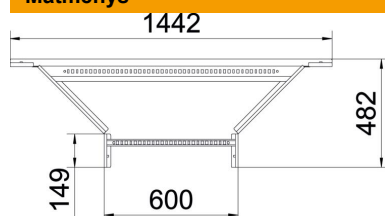

Techniniu duomeniu lapas

T formos prijungimo elementas 110 FT

Prekės numeris: 6225940

Prijungiamas T kampas su privirintu skersiniu visiems kabelinių kopėčių tipams, kurių šonų aukštis yra 110 mm.
Atitinkamas sujungimo elementų kiekis užsakomas atskirai.

CE

St Plienas

FT karštai cinkuotas

Pagrindiniai duomenys

Prekės numeris	6225940
Tipas	LAA 1160 R3 FT
1 pavadinimas	Atsišakojimo detalė
2 pavadinimas	kabelių kopėčioms
Gamintojas	OBO
Dydis	110x600
Medžiaga	Plienas
Paviršius	karštai cinkuotas
Paviršiaus standartas	DIN EN ISO 1461
Mažiausias pardavimo vienetas	1
Kiekio vienetas	Vienetas
Svoris	497 kg
Svorio vienetas	kg/100 vnt.

Techniniu duomenu lapas

T formos prijungimo elementas 110 FT

Prekės numeris: 6225940

Matmenys

Plotis	600 mm
Aukštis	110 mm
Matmuo B	600 mm
Matmuo R	300 mm

Techniniai duomenys

Skersinių konstrukcija	Profilis, perforuotas
Šoninės užmovos konstrukcija	plokščias profilis
Sujungimo elemento konstrukcija	be sujungimo elemento
Opprettholdelse av funksjon	ne
Nerūdijantis plienas, beicuotas	ne
Sutvirtinta konstrukcija	ne
Atramos storis	1,5 mm