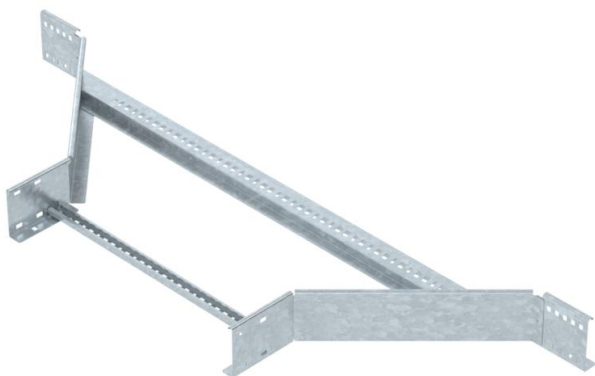

Techniniu duomeniu lapas

T formos prijungimo elementas 110 FT

Prekės numeris: 6225940

Prijungiamas T kampas su privirintu skersiniu visiems kabelinių kopėčių tipams, kurių šonų aukštis yra 110 mm.
Atitinkamas sujungimo elementų kiekis užsakomas atskirai.

CE

St Plienas

FT karštai cinkuotas

Pagrindiniai duomenys

Prekės numeris	6225940
Tipas	LAA 1160 R3 FT
1 pavadinimas	Atsišakojimo detalė
2 pavadinimas	kabelių kopėčioms
Gamintojas	OBO
Dydis	110x600
Medžiaga	Plienas
Paviršius	karštai cinkuotas
Paviršiaus standartas	DIN EN ISO 1461
Mažiausias pardavimo vienetas	1
Kiekio vienetas	Vienetas
Svoris	497 kg
Svorio vienetas	kg/100 vnt.

Techniniu duomenu lapas

T formos prijungimo elementas 110 FT

Prekės numeris: 6225940

Matmenys

Plotis	600 mm
Aukštis	110 mm
Matmuo B	600 mm
Matmuo R	300 mm

Techniniai duomenys

Skersinių konstrukcija	Profilis, perforuotas
Šoninės užmovos konstrukcija	plokščias profilis
Sujungimo elemento konstrukcija	be sujungimo elemento
Opprettholdelse av funksjon	ne
Nerūdijantis plienas, beicuotas	ne
Sutvirtinta konstrukcija	ne
Atramos storis	1,5 mm