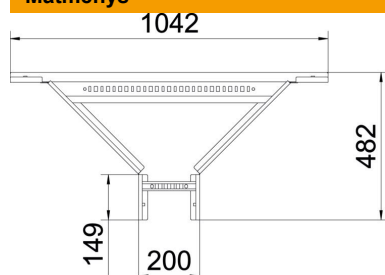

Techniniu duomeniu lapas

T formos prijungimo detalė 60 FS

Prekės numeris: 6225850

Prijungiamas T kampas su privirintu skersiniu, skirtas naudoti su kabelinėmis kopėčiomis, kurių šono aukštis – 60 mm.
Atitinkamas sujungimo elementų kiekis užsakomas atskirai.

St Plienas

FS cinkuotas

Pagrindiniai duomenys

Prekės numeris	6225850
1 pavadinimas	Atsišakojimo detalė
2 pavadinimas	kabelių kopėčioms
Gamintojas	OBO
Dydis	60x200
Medžiaga	Plienas
Paviršius	cinkuotas juostiniu būdu
Paviršiaus standartas	DIN EN 10346
Mažiausias pardavimo vienetas	1
Kiekio vienetas	Vienetas
Svoris	306 kg
Svorio vienetas	kg/100 vnt.

Techninių duomenų lapas

T formos prijungimo detalė 60 FS

Prekės numeris: 6225850

Matmenys

Plotis	200 mm
Aukštis	60 mm
Matmuo B	200 mm
Matmuo R	300 mm

Techniniai duomenys

Skersinių konstrukcija	Profilis, perforuotas
Šoninės užmovos konstrukcija	plokščias profilis
Sujungimo elemento konstrukcija	be sujungimo elemento
Opprettholdelse av funksjon	ne
Nerūdijantis plienas, beicuotas	ne
Sutvirtinta konstrukcija	ne
Atramos storis	1,5 mm