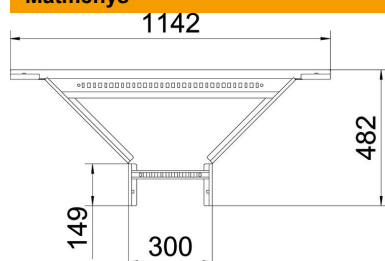

Techniniu duomeniu lapas

T formos prijungimo detalė 60 FS

Prekės numeris: 6225852

Prijungiamas T kampas su privirintu skersiniu, skirtas naudoti su kabelinėmis kopėčiomis, kurių šono aukštis – 60 mm.
Atitinkamas sujungimo elementų kiekis užsakomas atskirai.

St Plienas

FS cinkuotas

Pagrindiniai duomenys

Prekės numeris	6225852
1 pavadinimas	Atsišakojimo detalė
2 pavadinimas	kabelių kopėčioms
Gamintojas	OBO
Dydis	60x300
Medžiaga	Plienas
Paviršius	cinkuotas juostiniu būdu
Paviršiaus standartas	DIN EN 10346
Mažiausias pardavimo vienetas	1
Kiekio vienetas	Vienetas
Svoris	328 kg
Svorio vienetas	kg/100 vnt.

Techniniu duomenu lapas

T formos prijungimo detalė 60 FS

Prekės numeris: 6225852

Matmenys

Plotis	300 mm
Aukštis	60 mm
Matmuo B	300 mm
Matmuo R	300 mm

Techniniai duomenys

Skersinių konstrukcija	Profilis, perforuotas
Šoninės užmosvos konstrukcija	plokščias profilis
Sujungimo elemento konstrukcija	be sujungimo elemento
Opprettholdelse av funksjon	ne
Nerūdijantis plienas, beicuotas	ne
Sutvirtinta konstrukcija	ne
Atramos storis	1,5 mm