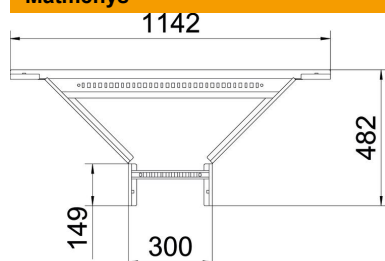

Techniniu duomeniu lapas

T formos prijungimo detalė 60 FT

Prekės numeris: 6225872

Prijungiamas T kampas su privirintu skersiniu, skirtas naudoti su kabelinėmis kopėčiomis, kurių šono aukštis – 60 mm.
Atitinkamas sujungimo elementų kiekis užsakomas atskirai.

St Plienas

FT karštai cinkuotas

Pagrindiniai duomenys

Prekės numeris	6225872
Tipas	LAA 630 R3 FT
1 pavadinimas	Atsišakojimo detalė
2 pavadinimas	kabelių kopėčioms
Gamintojas	OBO
Dydis	60x300
Medžiaga	Plienas
Paviršius	karštai cinkuotas
Paviršiaus standartas	DIN EN ISO 1461
Mažiausias pardavimo vienetas	1
Kiekio vienetas	Vienetas
Svoris	339 kg
Svorio vienetas	kg/100 vnt.

Techniniu duomenu lapas

T formos prijungimo detalė 60 FT

Prekės numeris: 6225872

Matmenys

Plotis	300 mm
Aukštis	60 mm
Matmuo B	300 mm
Matmuo R	300 mm

Techniniai duomenys

Skersinių konstrukcija	Profilis, perforuotas
Šoninės užmosvos konstrukcija	plokščias profilis
Sujungimo elemento konstrukcija	be sujungimo elemento
Opprettholdelse av funksjon	ne
Nerūdijantis plienas, beicuotas	ne
Sutvirtinta konstrukcija	ne
Atramos storis	1,5 mm