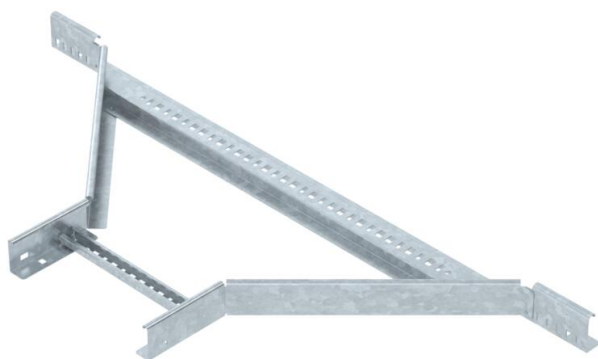

Techniniu duomeniu lapas

T formos prijungimo detalė 60 FT

Prekės numeris: 6225872

Prijungiamas T kampas su privirintu skersiniu, skirtas naudoti su kabelinėmis kopėčiomis, kurių šono aukštis – 60 mm.
Atitinkamas sujungimo elementų kiekis užsakomas atskirai.

St Plienas

FT karštai cinkuotas

Pagrindiniai duomenys

Prekės numeris	6225872
Tipas	LAA 630 R3 FT
1 pavadinimas	Atsišakojimo detalė
2 pavadinimas	kabelių kopėčioms
Gamintojas	OBO
Dydis	60x300
Medžiaga	Plienas
Paviršius	karštai cinkuotas
Paviršiaus standartas	DIN EN ISO 1461
Mažiausias pardavimo vienetas	1
Kiekio vienetas	Vienetas
Svoris	339 kg
Svorio vienetas	kg/100 vnt.

Techniniu duomenu lapas

T formos prijungimo detalė 60 FT

Prekės numeris: 6225872

Matmenys

Plotis	300 mm
Aukštis	60 mm
Matmuo B	300 mm
Matmuo R	300 mm

Techniniai duomenys

Skersinių konstrukcija	Profilis, perforuotas
Šoninės užmosvos konstrukcija	plokščias profilis
Sujungimo elemento konstrukcija	be sujungimo elemento
Opprettholdelse av funksjon	ne
Nerūdijantis plienas, beicuotas	ne
Sutvirtinta konstrukcija	ne
Atramos storis	1,5 mm