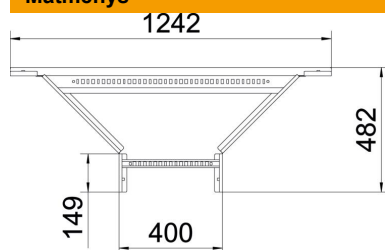

Techniniu duomeniu lapas

T formos prijungimo detalė 60 FS

Prekės numeris: 6225854

Prijungiamas T kampas su privirintu skersiniu, skirtas naudoti su kabelinėmis kopėčiomis, kurių šono aukštis – 60 mm.
Atitinkamas sujungimo elementų kiekis užsakomas atskirai.

St Plienas

FS cinkuotas

Pagrindiniai duomenys

| | |
|-------------------------------|--------------------------|
| Prekės numeris | 6225854 |
| 1 pavadinimas | Atsišakojimo detalė |
| 2 pavadinimas | kabelių kopėčioms |
| Gamintojas | OBO |
| Dydis | 60x400 |
| Medžiaga | Plienas |
| Paviršius | cinkuotas juostiniu būdu |
| Paviršiaus standartas | DIN EN 10346 |
| Mažiausias pardavimo vienetas | 1 |
| Kiekio vienetas | Vienetas |
| Svoris | 351 kg |
| Svorio vienetas | kg/100 vnt. |

Techniniu duomenų lapas

T formos prijungimo detalė 60 FS

Prekės numeris: 6225854

Matmenys

| | |
|----------|--------|
| Plotis | 400 mm |
| Aukštis | 60 mm |
| Matmuo B | 400 mm |
| Matmuo R | 300 mm |

Techniniai duomenys