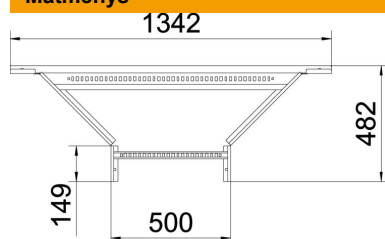

Techniniu duomeniu lapas

T formos prijungimo detalė 60 FS

Prekės numeris: 6225856

Prijungiamas T kampas su privirintu skersiniu, skirtas naudoti su kabelinėmis kopėčiomis, kurių šono aukštis – 60 mm.
Atitinkamas sujungimo elementų kiekis užsakomas atskirai.

St Plienas

FS cinkuotas

Pagrindiniai duomenys

Prekės numeris	6225856
1 pavadinimas	Atsišakojimo detalė
2 pavadinimas	kabelių kopėčioms
Gamintojas	OBO
Dydis	60x500
Medžiaga	Plienas
Paviršius	cinkuotas juostiniu būdu
Paviršiaus standartas	DIN EN 10346
Mažiausias pardavimo vienetas	1
Kiekio vienetas	Vienetas
Svoris	373 kg
Svorio vienetas	kg/100 vnt.

Techniniu duomeniu lapas

T formos prijungimo detalė 60 FS

Prekės numeris: 6225856

Matmenys

Plotis	500 mm
Aukštis	60 mm
Matmuo B	500 mm
Matmuo R	300 mm

Techniniai duomenys

Skersinių konstrukcija	Profilis, perforuotas
Šoninės užmovos konstrukcija	plokščias profilis
Sujungimo elemento konstrukcija	be sujungimo elemento
Opprettholdelse av funksjon	ne
Nerūdijantis plienas, beicuotas	ne
Sutvirtinta konstrukcija	ne
Atramos storis	1,5 mm