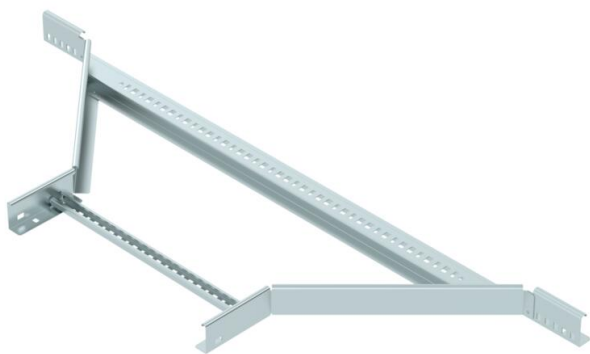

Techniniu duomeniu lapas

T formos prijungimo detalė 60 FS

Prekės numeris: 6225856

Prijungiamas T kampas su privirintu skersiniu, skirtas naudoti su kabelinėmis kopėčiomis, kurių šono aukštis – 60 mm.
Atitinkamas sujungimo elementų kiekis užsakomas atskirai.

St Plienas

FS cinkuotas

Pagrindiniai duomenys

Prekės numeris	6225856
1 pavadinimas	Atsišakojimo detalė
2 pavadinimas	kabelių kopėčioms
Gamintojas	OBO
Dydis	60x500
Medžiaga	Plienas
Paviršius	cinkuotas juostiniu būdu
Paviršiaus standartas	DIN EN 10346
Mažiausias pardavimo vienetas	1
Kiekio vienetas	Vienetas
Svoris	373 kg
Svorio vienetas	kg/100 vnt.

Techniniu duomeniu lapas

T formos prijungimo detalė 60 FS

Prekės numeris: 6225856

Matmenys

Plotis	500 mm
Aukštis	60 mm
Matmuo B	500 mm
Matmuo R	300 mm

Techniniai duomenys

Skersinių konstrukcija	Profilis, perforuotas
Šoninės užmovos konstrukcija	plokščias profilis
Sujungimo elemento konstrukcija	be sujungimo elemento
Opprettholdelse av funksjon	ne
Nerūdijantis plienas, beicuotas	ne
Sutvirtinta konstrukcija	ne
Atramos storis	1,5 mm