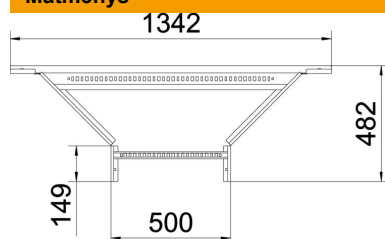

Techniniu duomeniu lapas

T formos prijungimo detalė 60 FT

Prekės numeris: 6225876

Prijungiamas T kampas su privirintu skersiniu, skirtas naudoti su kabelinėmis kopėčiomis, kurių šono aukštis – 60 mm.
Atitinkamas sujungimo elementų kiekis užsakomas atskirai.

CE

St Plienas

FT karštai cinkuotas

Pagrindiniai duomenys

Prekės numeris	6225876
Tipas	LAA 650 R3 FT
1 pavadinimas	Atsišakojimo detalė
2 pavadinimas	kabelių kopėčioms
Gamintojas	OBO
Dydis	60x500
Medžiaga	Plienas
Paviršius	karštai cinkuotas
Paviršiaus standartas	DIN EN ISO 1461
Mažiausias pardavimo vienetas	1
Kiekio vienetas	Vienetas
Svoris	387 kg
Svorio vienetas	kg/100 vnt.

Techniniu duomenu lapas

T formos prijungimo detalė 60 FT

Prekės numeris: 6225876

Matmenys

Plotis	500 mm
Aukštis	60 mm
Matmuo B	500 mm
Matmuo R	300 mm

Techniniai duomenys

Skersinių konstrukcija	Profilis, perforuotas
Šoninės užmovos konstrukcija	plokščias profilis
Sujungimo elemento konstrukcija	be sujungimo elemento
Opprettholdelse av funksjon	ne
Nerūdijantis plienas, beicuotas	ne
Sutvirtinta konstrukcija	ne
Atramos storis	1,5 mm