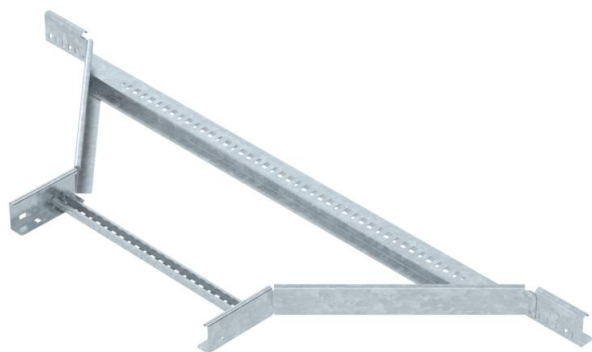

Techniniu duomeniu lapas

T formos prijungimo detalė 60 FT

Prekės numeris: 6225876

Prijungiamas T kampas su privirintu skersiniu, skirtas naudoti su kabelinėmis kopėčiomis, kurių šono aukštis – 60 mm.
Atitinkamas sujungimo elementų kiekis užsakomas atskirai.

CE

St Plienas

FT karštai cinkuotas

Pagrindiniai duomenys

Prekės numeris	6225876
Tipas	LAA 650 R3 FT
1 pavadinimas	Atsišakojimo detalė
2 pavadinimas	kabelių kopėčioms
Gamintojas	OBO
Dydis	60x500
Medžiaga	Plienas
Paviršius	karštai cinkuotas
Paviršiaus standartas	DIN EN ISO 1461
Mažiausias pardavimo vienetas	1
Kiekio vienetas	Vienetas
Svoris	387 kg
Svorio vienetas	kg/100 vnt.

Techniniu duomenu lapas

T formos prijungimo detalė 60 FT

Prekės numeris: 6225876

Matmenys

Plotis	500 mm
Aukštis	60 mm
Matmuo B	500 mm
Matmuo R	300 mm

Techniniai duomenys

Skersinių konstrukcija	Profilis, perforuotas
Šoninės užmovos konstrukcija	plokščias profilis
Sujungimo elemento konstrukcija	be sujungimo elemento
Opprettholdelse av funksjon	ne
Nerūdijantis plienas, beicuotas	ne
Sutvirtinta konstrukcija	ne
Atramos storis	1,5 mm