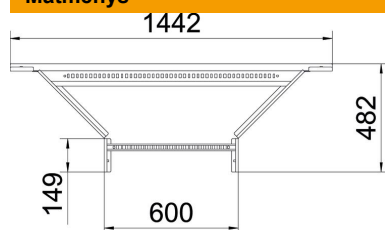

Techniniu duomeniu lapas

T formos prijungimo detalė 60 FS

Prekės numeris: 6225858

Prijungiamas T kampas su privirintu skersiniu, skirtas naudoti su kabelinėmis kopėčiomis, kurių šono aukštis – 60 mm.
Atitinkamas sujungimo elementų kiekis užsakomas atskirai.

St Plienas

FS cinkuotas

Pagrindiniai duomenys

Prekės numeris	6225858
1 pavadinimas	Atsišakojimo detalė
2 pavadinimas	kabelių kopėčioms
Gamintojas	OBO
Dydis	60x600
Medžiaga	Plienas
Paviršius	cinkuotas juostiniu būdu
Paviršiaus standartas	DIN EN 10346
Mažiausias pardavimo vienetas	1
Kiekio vienetas	Vienetas
Svoris	395 kg
Svorio vienetas	kg/100 vnt.

Techniniu duomeniu lapas

T formos prijungimo detalė 60 FS

Prekės numeris: 6225858

Matmenys

Plotis	600 mm
Aukštis	60 mm
Matmuo B	600 mm
Matmuo R	300 mm

Techniniai duomenys

Skersinių konstrukcija	Profilis, perforuotas
Šoninės užmovos konstrukcija	plokščias profilis
Sujungimo elemento konstrukcija	be sujungimo elemento
Opprettholdelse av funksjon	ne
Nerūdijantis plienas, beicuotas	ne
Sutvirtinta konstrukcija	ne
Atramos storis	1,5 mm