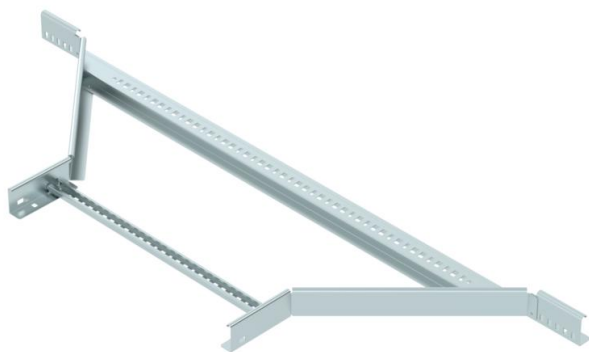

Techniniu duomeniu lapas

T formos prijungimo detalė 60 FS

Prekės numeris: 6225858

Prijungiamas T kampas su privirintu skersiniu, skirtas naudoti su kabelinėmis kopėčiomis, kurių šono aukštis – 60 mm.
Atitinkamas sujungimo elementų kiekis užsakomas atskirai.

St Plienas

FS cinkuotas

Pagrindiniai duomenys

Prekės numeris	6225858
1 pavadinimas	Atsišakojimo detalė
2 pavadinimas	kabelių kopėčioms
Gamintojas	OBO
Dydis	60x600
Medžiaga	Plienas
Paviršius	cinkuotas juostiniu būdu
Paviršiaus standartas	DIN EN 10346
Mažiausias pardavimo vienetas	1
Kiekio vienetas	Vienetas
Svoris	395 kg
Svorio vienetas	kg/100 vnt.

Techniniu duomeniu lapas

T formos prijungimo detalė 60 FS

Prekės numeris: 6225858

Matmenys

Plotis	600 mm
Aukštis	60 mm
Matmuo B	600 mm
Matmuo R	300 mm

Techniniai duomenys

Skersinių konstrukcija	Profilis, perforuotas
Šoninės užmovos konstrukcija	plokščias profilis
Sujungimo elemento konstrukcija	be sujungimo elemento
Opprettholdelse av funksjon	ne
Nerūdijantis plienas, beicuotas	ne
Sutvirtinta konstrukcija	ne
Atramos storis	1,5 mm