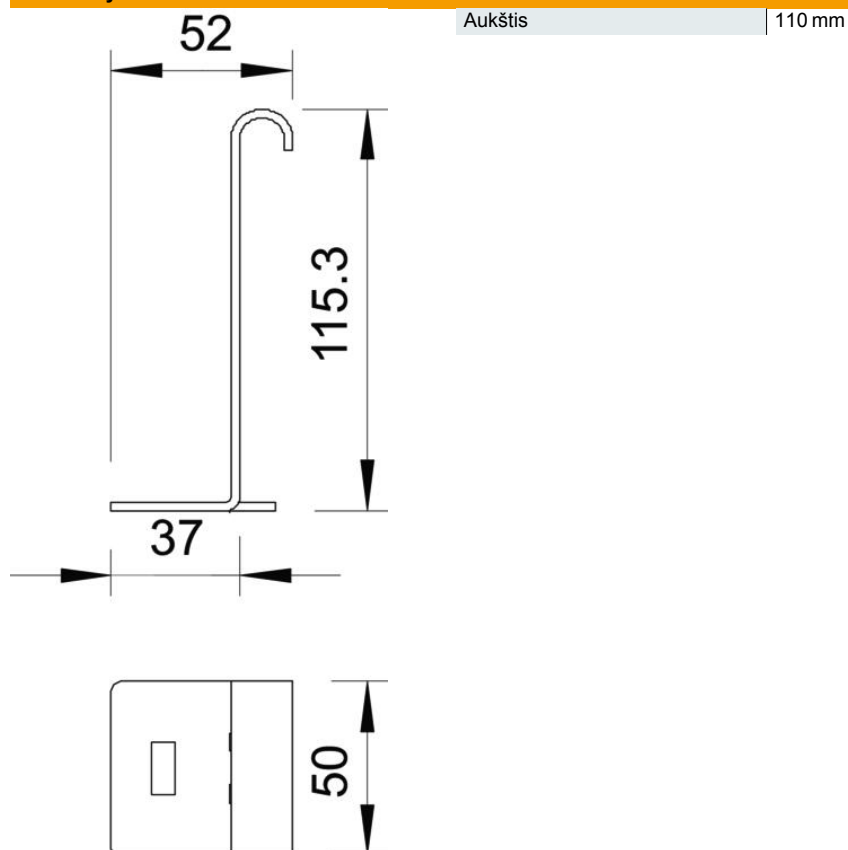

Techniniu duomeniu lapas

Jungiamasis elementas 110 A2

Prekės numeris: 6221432

Jungiamasis elementas, skirtas papildomoms atšakoms kurti vienodame aukštyje.
Kabelių atramos plotui padidinti kartu naudojamos LEB tipo kampinės plokštės.

A2 Plienas, nerūdijantis, 1.4301

2B šviesus, apdirbtas

Pagrindiniai duomenys

Prekės numeris	6221432
Tipas	LAS 110 A2
1 pavadinimas	Prijugimo detalė
2 pavadinimas	kabelių kopėčioms
Gamintojas	OBO
Dydis	H110mm
Medžiaga	Plienas, nerūdijantis, 1.4301
Paviršius	šviesus, apdirbtas
Paviršiaus standartas	
Mažiausias pardavimo vienetas	1
Kiekio vienetas	Vienetas
Svoris	18 kg
Svorio vienetas	kg/100 vnt.

Techniniu duomenu lapas

Jungiamasis elementas 110 A2

Prekės numeris: 6221432

Matmenys

Techniniai duomenys

Tinka vieliniam loveliu	ne
Tinka kabelinėms kopėčioms	taip
Tinka loveliu kabeliams	ne
Nerūdijantis plienas, beicuotas	ne