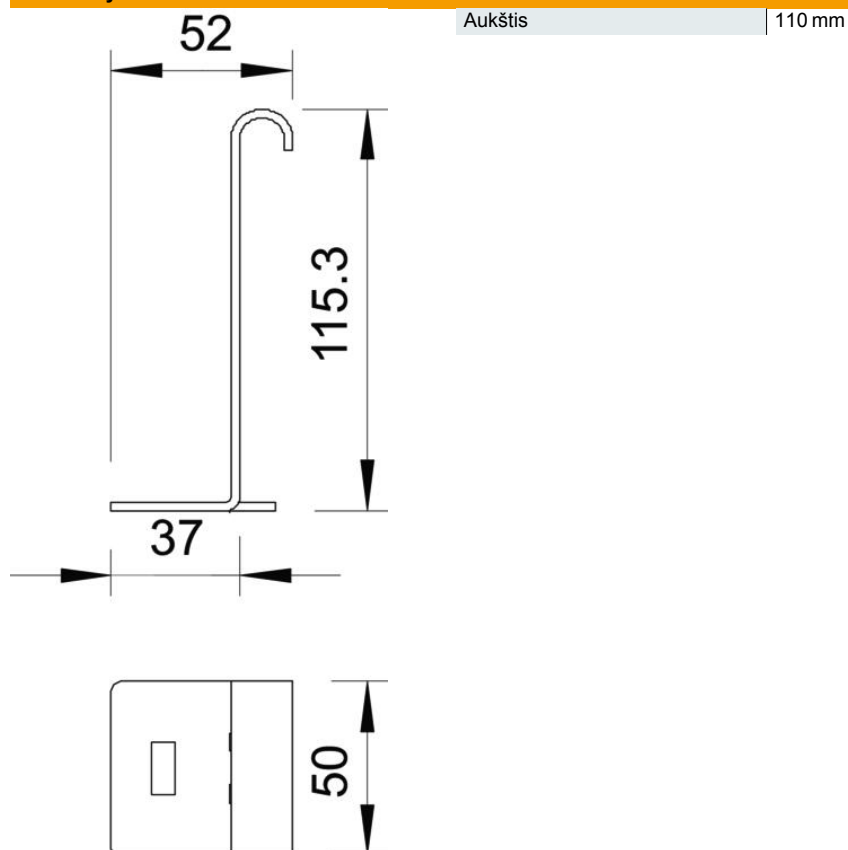

Techniniu duomenu lapas

Jungiamasis elementas FS

Prekės numeris: 6221416

Matmenys

Techniniai duomenys

Tinka vieliniam loveliui	ne
Tinka kabelinėms kopėčioms	taip
Tinka loveliui kabeliams	ne
Nerūdijantis plienas, beicuotas	ne