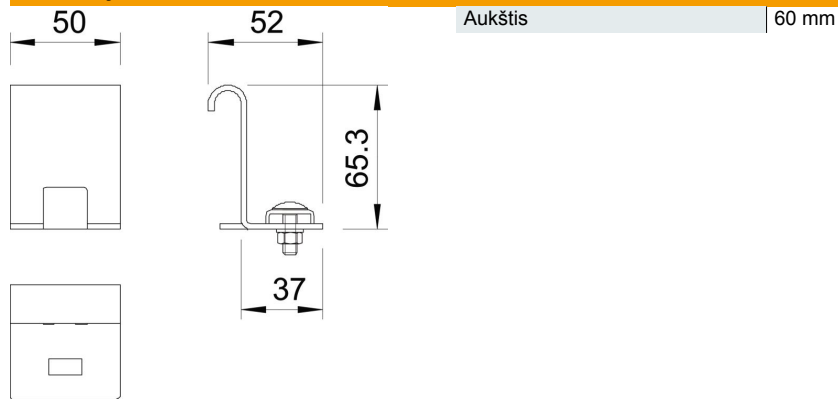

A2 Plienas, nerūdijantis, 1.4301

2B šviesus, apdirbtas

Pagrindiniai duomenys

Prekės numeris	6221386
Tipas	LAS 60 A2
1 pavadinimas	Prijugimo detalė
2 pavadinimas	kabelių kopėčioms
Gamintojas	OBO
Dydis	H60mm
Medžiaga	Plienas, nerūdijantis, 1.4301
Paviršius	šviesus, apdirbtas
Paviršiaus standartas	
Mažiausias pardavimo vienetas	10
Kiekio vienetas	Vienetas
Svoris	13 kg
Svorio vienetas	kg/100 vnt.

Techninių duomenų lapas

Jungiamasis elementas A2

Prekės numeris: 6221386

Matmenys

Techniniai duomenys

Tinka vieliniam loveliui	ne
Tinka kabelinėms kopėčioms	taip
Tinka loveliui kabeliams	ne
Nerūdijantis plienas, beicuotas	ne