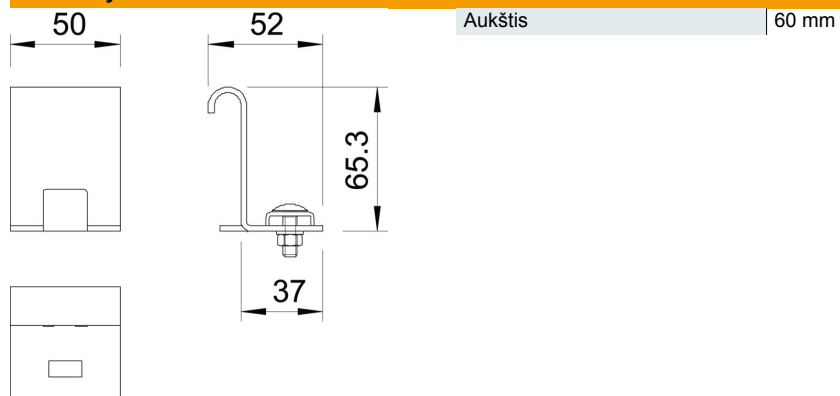

Techninių duomenų lapas

Jungiamasis elementas FS

Prekės numeris: 6221351

Matmenys

Techniniai duomenys

Tinka vieliniam loveliui	ne
Tinka kabelinėms kopėčioms	taip
Tinka loveliui kabeliams	ne
Nerūdijantis plienas, beicuotas	ne