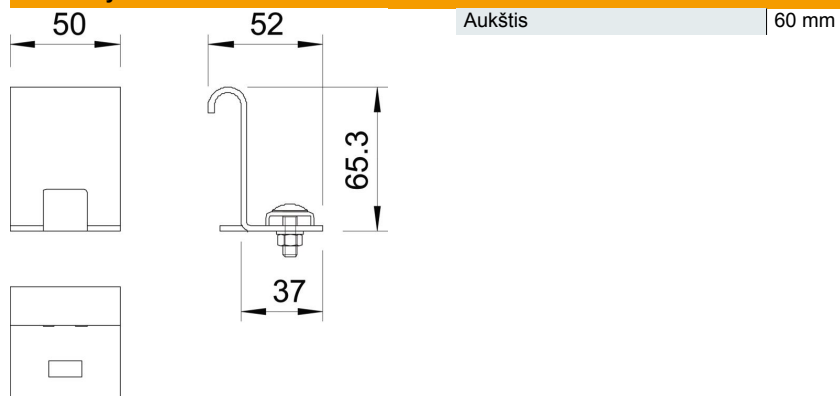

St Plienas

FT karštai cinkuotas

Pagrindiniai duomenys

Prekės numeris	6221378
Tipas	LAS 60 FT
1 pavadinimas	Prijugimo detalė
2 pavadinimas	kabelių kopėčioms
Gamintojas	OBO
Dydis	H60mm
Medžiaga	Plienas
Paviršius	karštai cinkuotas
Paviršiaus standartas	DIN EN ISO 1461
Mažiausias pardavimo vienetas	10
Kiekio vienetas	Vienetas
Svoris	13,6 kg
Svorio vienetas	kg/100 vnt.

Techninių duomenų lapas

Jungiamasis elementas FT

Prekės numeris: 6221378

Matmenys

Techniniai duomenys

Tinka vieliniam loveliui	ne
Tinka kabelinėms kopėčioms	taip
Tinka loveliui kabeliams	ne
Nerūdijantis plienas, beicuotas	ne