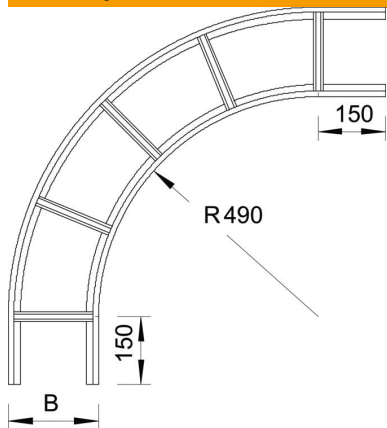

Techniniu duomeniu lapas

90° alkūnė VS 60 A2

Prekės numeris: 7160046

90° alkūnė, horizontali, kabelių kopėčioms su VS skersiniu, kurių šonų aukštis yra 60 mm.
Atitinkamas sujungiklių skaičius užsakomas atskirai.

A2 Plienas, nerūdijantis, 1.4301

2B šviesus, apdirbtas

Pagrindiniai duomenys

Prekės numeris	7160046
Tipas	LBI 90 620 VS A2
1 pavadinimas	90° kampas
2 pavadinimas	kopėčioms su VS skersiniais
Gamintojas	OBO
Dydis	60x200
Medžiaga	Plienas, nerūdijantis, 1.4301
Paviršius	šviesus, apdirbtas
Paviršiaus standartas	
Mažiausias pardavimo vienetas	1
Kiekio vienetas	Vienetas
Svoris	358 kg
Svorio vienetas	kg/100 vnt.

Matmenys

Plotis	200 mm
Aukštis	60 mm

Techniniu duomenu lapas

90° alkūnė VS 60 A2

Prekės numeris: 7160046

Techniniai duomenys

Sulenkimas (kampas)	90°
Skersinių konstrukcija	Neperforuotas profilis
Šoninės užmovos konstrukcija	plokščias profilis
Opprettholdelse av funksjon	ne
Krypties pakeitimas	horizontalus
Nerūdijantis plienas, beicuotas	ne
Lankstus	ne
Šonų perforavimas	ne
Sutvirtinta konstrukcija	ne