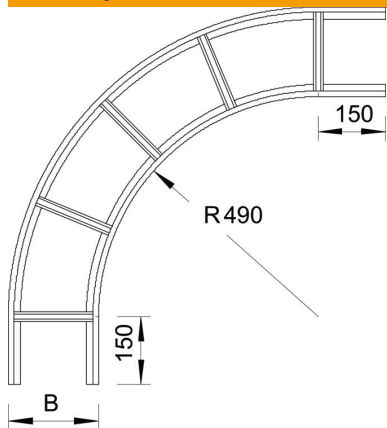

Techniniu duomeniu lapas

90° alkūnė VS 60 A2

Prekės numeris: 7160062

90° alkūnė, horizontali, kabelių kopėčioms su VS skersiniu, kurių šonų aukštis yra 60 mm.
Atitinkamas sujungiklių skaičius užsakomas atskirai.

A2	Plienas, nerūdijantis, 1.4301
2B	šviesus, apdirbtas

Pagrindiniai duomenys

Prekės numeris	7160062
Tipas	LBI 90 640 VS A2
1 pavadinimas	90° kampas
2 pavadinimas	kopėčioms su VS skersiniais
Gamintojas	OBO
Dydis	60x400
Medžiaga	Plienas, nerūdijantis, 1.4301
Paviršius	šviesus, apdirbtas
Paviršiaus standartas	
Mažiausias pardavimo vienetas	1
Kiekio vienetas	Vienetas
Svoris	497 kg
Svorio vienetas	kg/100 vnt.

Matmenys

Plotis	400 mm
Aukštis	60 mm

Techniniu duomenu lapas

90° alkūnė VS 60 A2

Prekės numeris: 7160062

Techniniai duomenys

Sulenkimas (kampas)	90°
Skersinių konstrukcija	Neperforuotas profilis
Šoninės užmovos konstrukcija	plokščias profilis
Opprettholdelse av funksjon	ne
Krypties pakeitimas	horizontalus
Nerūdijantis plienas, beicuotas	ne
Lankstus	ne
Šonų perforavimas	ne
Sutvirtinta konstrukcija	ne