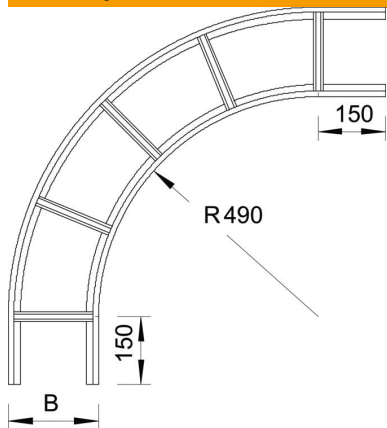

# Techniniu duomeniu lapas

90° alkūnė VS 60 A2

Prekės numeris: 7160089

90° alkūnė, horizontali, kabelių kopėčioms su VS skersiniu, kurių šonų aukštis yra 60 mm.  
Atitinkamas sujungiklių skaičius užsakomas atskirai.

## Pagrindiniai duomenys

Prekės numeris	7160089
Tipas	LBI 90 650 VS A2
1 pavadinimas	90° kampas
2 pavadinimas	kopėčioms su VS skersiniais
Gamintojas	OBO
Dydis	60x500
Medžiaga	Plienas, nerūdijantis, 1.4301
Paviršius	šviesus, apdirbtas
Paviršiaus standartas	
Mažiausias pardavimo vienetas	1
Kiekio vienetas	Vienetas
Svoris	554,9 kg
Svorio vienetas	kg/100 vnt.

## Matmenys

Plotis	500 mm
Aukštis	60 mm

# Techniniu duomenu lapas

90° alkūnė VS 60 A2

Prekės numeris: 7160089