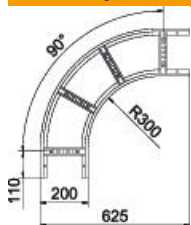

## Pagrindiniai duomenys

Prekės numeris	6225122
Tipas	LB 90 1120 R3 FS
1 pavadinimas	90° kampas
2 pavadinimas	kabelių kopėčioms
Gamintojas	OBO
Dydis	110x200
Medžiaga	Plienas
Paviršius	cinkuotas juostiniu būdu
Paviršiaus standartas	DIN EN 10346
Mažiausias pardavimo vienetas	1
Kiekio vienetas	Vienetas
Svoris	355,3 kg
Svorio vienetas	kg/100 vnt.

# Techniniu duomenu lapas

90° alkūnė 110 FS

Prekės numeris: 6225122

## Matmenys

Plotis	200 mm
Aukštis	110 mm
Matmuo B	200 mm
Matmuo R	200 mm