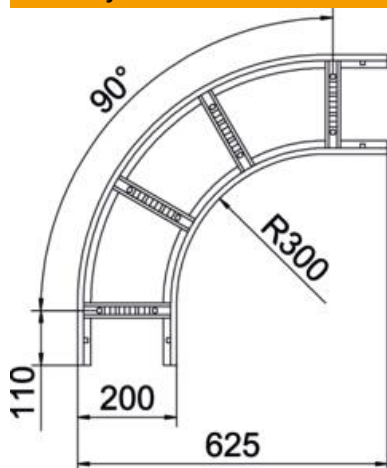

Techniniu duomeniu lapas

90° alkūnė 110 FT

Prekės numeris: 6225142

90 ° horizontali alkūnė su privirtu skersiniu visų tipų kabelinėms kopėčioms su 110 mm šonų aukščiu.
Atitinkamas sujungiklių skaičius užsakomas atskirai.

St Plienas

FT karštai cinkuotas

Pagrindiniai duomenys

Prekės numeris	6225142
Tipas	LB 90 1120 R3 FT
1 pavadinimas	90° kampas
2 pavadinimas	kabėlių kopėčioms
Gamintojas	OBO
Dydis	110x200
Medžiaga	Plienas
Paviršius	karštai cinkuotas
Paviršiaus standartas	DIN EN ISO 1461
Mažiausias pardavimo vienetas	1
Kiekio vienetas	Vienetas
Svoris	379,7 kg
Svorio vienetas	kg/100 vnt.

Techninių duomenų lapas

90° alkūnė 110 FT

Prekės numeris: 6225142

Matmenys

Plotis	200 mm
Aukštis	110 mm
Matmuo B	200 mm
Matmuo R	200 mm

Techniniai duomenys

Sulenkimasis (kampas)	90°
Skersinių konstrukcija	Profilis, perforuotas
Šoninės užmosvos konstrukcija	plokščias profilis
Sujungimo elemento konstrukcija	be sujungimo elemento
Opprettholdelse av funksjon	ne
Krypties pakeitimas	horizontalus
Nerūdijantis plienas, beicuotas	ne
Lankstus	ne
Šonų perforavimas	ne
Sutvirtinta konstrukcija	ne
Atramos storis	1,5 mm