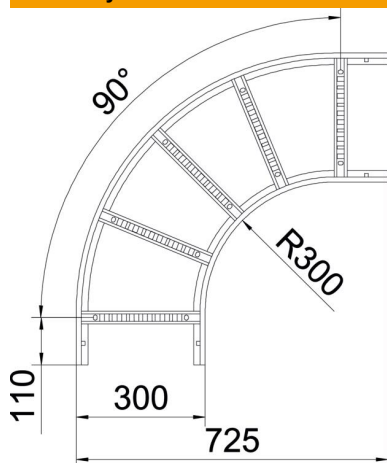

# Techniniu duomeniu lapas

90° alkūnė 110 FT

Prekės numeris: 6225144

90 ° horizontali alkūnė su privirtu skersiniu visų tipų kabelinėms kopėčioms su 110 mm šonų aukščiu.  
Atitinkamas sujungiklių skaičius užsakomas atskirai.

## Pagrindiniai duomenys

Prekės numeris	6225144
Tipas	LB 90 1130 R3 FT
1 pavadinimas	90° kampas
2 pavadinimas	kabelių kopėčioms
Gamintojas	OBO
Dydis	110x300
Medžiaga	Plienas
Paviršius	karštai cinkuotas
Paviršiaus standartas	DIN EN ISO 1461
Mažiausias pardavimo vienetas	1
Kiekio vienetas	Vienetas
Svoris	457,9 kg
Svorio vienetas	kg/100 vnt.

# Techniniu duomenu lapas

90° alkūnė 110 FT

Prekės numeris: 6225144

## Matmenys

Plotis	300 mm
Aukštis	110 mm
Matmuo B	300 mm
Matmuo R	300 mm