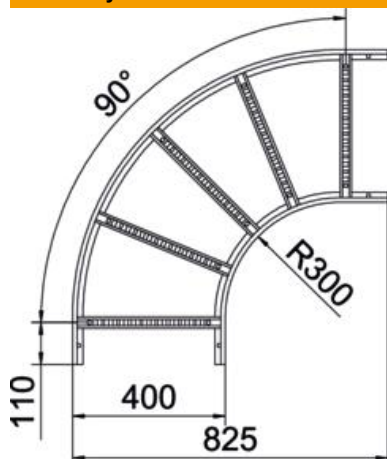

Techniniu duomeniu lapas

90° alkūnė 110 FT

Prekės numeris: 6225146

90 ° horizontali alkūnė su privirtu skersiniu visų tipų kabelinėms kopėčioms su 110 mm šonų aukščiu.
Atitinkamas sujungiklių skaičius užsakomas atskirai.

St Plienas

FT karštai cinkuotas

Pagrindiniai duomenys

Prekės numeris	6225146
Tipas	LB 90 1140 R3 FT
1 pavadinimas	90° kampas
2 pavadinimas	kabelių kopėčioms
Gamintojas	OBO
Dydis	110x400
Medžiaga	Plienas
Paviršius	karštai cinkuotas
Paviršiaus standartas	DIN EN ISO 1461
Mažiausias pardavimo vienetas	1
Kiekio vienetas	Vienetas
Svoris	521,4 kg
Svorio vienetas	kg/100 vnt.

Techniniu duomenu lapas

90° alkūnė 110 FT

Prekės numeris: 6225146

Matmenys

Plotis	400 mm
Aukštis	110 mm
Matmuo B	400 mm
Matmuo R	400 mm

Techniniai duomenys

Sulenkimasis (kampas)	90°
Skersinių konstrukcija	Profilis, perforuotas
Šoninės užmovos konstrukcija	plokščias profilis
Sujungimo elemento konstrukcija	be sujungimo elemento
Opprettholdelse av funksjon	ne
Krypties pakeitimas	horizontalus
Nerūdijantis plienas, beicuotas	ne
Lankstus	ne
Šonų perforavimas	ne
Sutvirtinta konstrukcija	ne
Atramos storis	1,5 mm