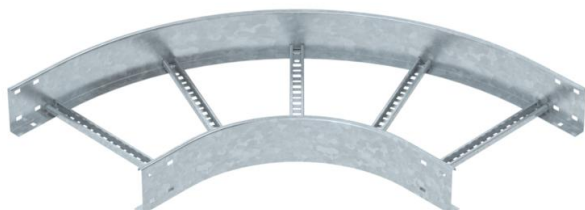

Techniniu duomeniu lapas

90° alkūnė 110 FT

Prekės numeris: 6225146

90 ° horizontali alkūnė su privirtu skersiniu visų tipų kabelinėms kopėčioms su 110 mm šonų aukščiu.
Atitinkamas sujungiklių skaičius užsakomas atskirai.

St Plienas

FT karštai cinkuotas

Pagrindiniai duomenys

Prekės numeris	6225146
Tipas	LB 90 1140 R3 FT
1 pavadinimas	90° kampas
2 pavadinimas	kabelių kopėčioms
Gamintojas	OBO
Dydis	110x400
Medžiaga	Plienas
Paviršius	karštai cinkuotas
Paviršiaus standartas	DIN EN ISO 1461
Mažiausias pardavimo vienetas	1
Kiekio vienetas	Vienetas
Svoris	521,4 kg
Svorio vienetas	kg/100 vnt.

Techniniu duomenu lapas

90° alkūnė 110 FT

Prekės numeris: 6225146

Matmenys

Plotis	400 mm
Aukštis	110 mm
Matmuo B	400 mm
Matmuo R	400 mm

Techniniai duomenys

Sulenkimasis (kampas)	90°
Skersinių konstrukcija	Profilis, perforuotas
Šoninės užmovos konstrukcija	plokščias profilis
Sujungimo elemento konstrukcija	be sujungimo elemento
Opprettholdelse av funksjon	ne
Krypties pakeitimas	horizontalus
Nerūdijantis plienas, beicuotas	ne
Lankstus	ne
Šonų perforavimas	ne
Sutvirtinta konstrukcija	ne
Atramos storis	1,5 mm