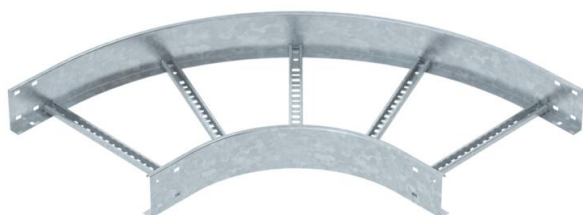

Techniniu duomeniu lapas

90° alkūnė FT

Prekės numeris: 6225148

90 ° horizontali alkūnė su privirtu skersiniu visų tipų kabelinėms kopėčioms su 110 mm šonų aukščiui.
Atitinkamas sujungiklių skaičius užsakomas atskirai.

St Plienas

FT karštai cinkuotas

Pagrindiniai duomenys

Prekės numeris	6225148
Tipas	LB 90 1145 R3 FT
1 pavadinimas	90° kampas
2 pavadinimas	kabelių kopėčioms
Gamintojas	OBO
Dydis	110x450
Medžiaga	Plienas
Paviršius	karštai cinkuotas
Paviršiaus standartas	DIN EN ISO 1461
Mažiausias pardavimo vienetas	1
Kiekio vienetas	Vienetas
Svoris	555,8 kg
Svorio vienetas	kg/100 vnt.

Techniniu duomenu lapas

90° alkūnė FT

Prekės numeris: 6225148

Matmenys

Plotis	450 mm
Aukštis	110 mm
Matmuo B	450 mm
Matmuo R	450 mm

Techniniai duomenys

Sulenkimas (kampas)	90°
Skersinių konstrukcija	Profilis, perforuotas
Šoninės užmosvos konstrukcija	plokščias profilis
Sujungimo elemento konstrukcija	be sujungimo elemento
Opprettholdelse av funksjon	ne
Krypties pakeitimas	horizontalus
Nerūdijantis plienas, beicuotas	ne
Lankstus	ne
Šonų perforavimas	ne
Sutvirtinta konstrukcija	ne
Atramos storis	1,5 mm