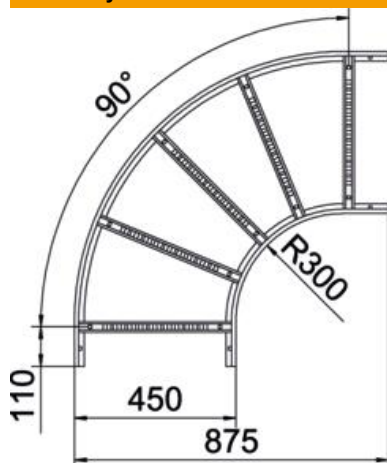

Techniniu duomeniu lapas

90° alkūnė FT

Prekės numeris: 6225148

90 ° horizontali alkūnė su privirtu skersiniu visų tipų kabelinėms kopėčioms su 110 mm šonų aukščiui.
Atitinkamas sujungiklių skaičius užsakomas atskirai.

St Plienas

FT karštai cinkuotas

Pagrindiniai duomenys

Prekės numeris	6225148
Tipas	LB 90 1145 R3 FT
1 pavadinimas	90° kampas
2 pavadinimas	kabelių kopėčioms
Gamintojas	OBO
Dydis	110x450
Medžiaga	Plienas
Paviršius	karštai cinkuotas
Paviršiaus standartas	DIN EN ISO 1461
Mažiausias pardavimo vienetas	1
Kiekio vienetas	Vienetas
Svoris	555,8 kg
Svorio vienetas	kg/100 vnt.

Techniniu duomenu lapas

90° alkūnė FT

Prekės numeris: 6225148

Matmenys

Plotis	450 mm
Aukštis	110 mm
Matmuo B	450 mm
Matmuo R	450 mm

Techniniai duomenys

Sulenkimas (kampas)	90°
Skersinių konstrukcija	Profilis, perforuotas
Šoninės užmosvos konstrukcija	plokščias profilis
Sujungimo elemento konstrukcija	be sujungimo elemento
Opprettholdelse av funksjon	ne
Krypties pakeitimas	horizontalus
Nerūdijantis plienas, beicuotas	ne
Lankstus	ne
Šonų perforavimas	ne
Sutvirtinta konstrukcija	ne
Atramos storis	1,5 mm