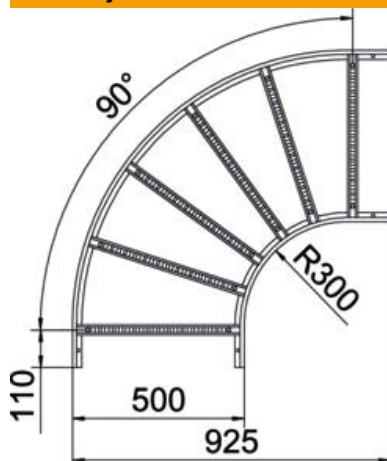

Techniniu duomeniu lapas

90° alkūnė 110 FS

Prekės numeris: 6225128

90 ° horizontali alkūnė su privirtu skersiniu visų tipų kabelinėms kopėčioms su 110 mm šonų aukščiui.
Atitinkamas sujungiklių skaičius užsakomas atskirai.

St Plienas

FS cinkuotas

Pagrindiniai duomenys

Prekės numeris	6225128
Tipas	LB 90 1150 R3 FS
1 pavadinimas	90° kampas
2 pavadinimas	kabelių kopėčioms
Gamintojas	OBO
Dydis	110x500
Medžiaga	Plienas
Paviršius	cinkuotas juostiniu būdu
Paviršiaus standartas	DIN EN 10346
Mažiausias pardavimo vienetas	1
Kiekio vienetas	Vienetas
Svoris	580,4 kg
Svorio vienetas	kg/100 vnt.

Techniniu duomenu lapas

90° alkūnė 110 FS

Prekės numeris: 6225128

Matmenys

Plotis	500 mm
Aukštis	110 mm
Matmuo B	500 mm
Matmuo R	500 mm

Techniniai duomenys

Sulenkimasis kampas	90°
Skersinių konstrukcija	Profilis, perforuotas
Šoninės užmovos konstrukcija	plokščias profilis
Sujungimo elemento konstrukcija	be sujungimo elemento
Opprettholdelse av funksjon	ne
Krypties pakeitimas	horizontalus
Nerūdijantis plienas, beicuotas	ne
Lankstus	ne
Šonų perforavimas	ne
Sutvirtinta konstrukcija	ne
Atramos storis	1,5 mm