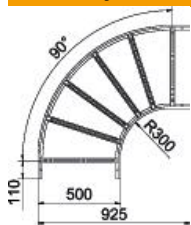

Techniniu duomeniu lapas

90° alkūnė 110 FT

Prekės numeris: 6225150

90 ° horizontali alkūnė su privirtu skersiniu visų tipų kabelinėms kopėčioms su 110 mm šonų aukščiu.
Atitinkamas sujungiklių skaičius užsakomas atskirai.

St Plienas

FT karštai cinkuotas

Pagrindiniai duomenys

Prekės numeris	6225150
Tipas	LB 90 1150 R3 FT
1 pavadinimas	90° kampas
2 pavadinimas	kabelių kopėčioms
Gamintojas	OBO
Dydis	110x500
Medžiaga	Plienas
Paviršius	karštai cinkuotas
Paviršiaus standartas	DIN EN ISO 1461
Mažiausias pardavimo vienetas	1
Kiekio vienetas	Vienetas
Svoris	619,6 kg
Svorio vienetas	kg/100 vnt.

Techniniu duomenu lapas

90° alkūnė 110 FT

Prekės numeris: 6225150

Matmenys

Plotis	500 mm
Aukštis	110 mm
Matmuo B	500 mm
Matmuo R	500 mm

Techniniai duomenys

Sulenkimas (kampas)	90°
Skersinių konstrukcija	Profilis, perforuotas
Šoninės užmovos konstrukcija	plokščias profilis
Sujungimo elemento konstrukcija	be sujungimo elemento
Oppretholdelse av funksjon	ne
Krypties pakeitimas	horizontalus
Nerūdijantis plienas, beicuotas	ne
Lankstus	ne
Šonų perforavimas	ne
Sutvirtinta konstrukcija	ne
Atramos storis	1,5 mm