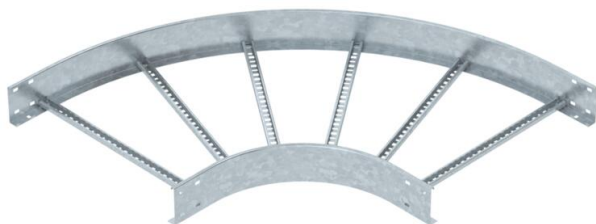

Techniniu duomeniu lapas

90° alkūnė 110 FT

Prekės numeris: 6225152

90 ° horizontali alkūnė su privirtu skersiniu visų tipų kabelinėms kopėčioms su 110 mm šonų aukščiui.
Atitinkamas sujungiklių skaičius užsakomas atskirai.

St Plienas

FT karštai cinkuotas

Pagrindiniai duomenys

Prekės numeris	6225152
Tipas	LB 90 1160 R3 FT
1 pavadinimas	90° kampas
2 pavadinimas	kabėlių kopėčioms
Gamintojas	OBO
Dydis	110x600
Medžiaga	Plienas
Paviršius	karštai cinkuotas
Paviršiaus standartas	DIN EN ISO 1461
Mažiausias pardavimo vienetas	1
Kiekio vienetas	Vienetas
Svoris	688,7 kg
Svorio vienetas	kg/100 vnt.

Techniniu duomenu lapas

90° alkūnė 110 FT

Prekės numeris: 6225152

Matmenys

Plotis	600 mm
Aukštis	110 mm
Matmuo B	600 mm
Matmuo R	600 mm

Techniniai duomenys

Sulenimas (kampas)	90°
Skersinių konstrukcija	Profilis, perforuotas
Šoninės užmovos konstrukcija	plokščias profilis
Sujungimo elemento konstrukcija	be sujungimo elemento
Opprettholdelse av funksjon	ne
Krypties pakeitimas	horizontalus
Nerūdijantis plienas, beicuotas	ne
Lankstus	ne
Šonų perforavimas	ne
Sutvirtinta konstrukcija	ne
Atramos storis	1,5 mm