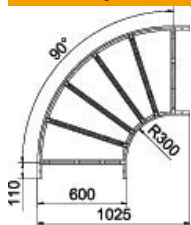

Techniniu duomeniu lapas

90° alkūnė 110 FT

Prekės numeris: 6225152

90 ° horizontali alkūnė su privirtu skersiniu visų tipų kabelinėms kopėčioms su 110 mm šonų aukščiui.
Atitinkamas sujungiklių skaičius užsakomas atskirai.

St Plienas

FT karštai cinkuotas

Pagrindiniai duomenys

Prekės numeris	6225152
Tipas	LB 90 1160 R3 FT
1 pavadinimas	90° kampas
2 pavadinimas	kabėlių kopėčioms
Gamintojas	OBO
Dydis	110x600
Medžiaga	Plienas
Paviršius	karštai cinkuotas
Paviršiaus standartas	DIN EN ISO 1461
Mažiausias pardavimo vienetas	1
Kiekio vienetas	Vienetas
Svoris	688,7 kg
Svorio vienetas	kg/100 vnt.

Techniniu duomenu lapas

90° alkūnė 110 FT

Prekės numeris: 6225152

Matmenys

Plotis	600 mm
Aukštis	110 mm
Matmuo B	600 mm
Matmuo R	600 mm

Techniniai duomenys

Sulenimas (kampas)	90°
Skersinių konstrukcija	Profilis, perforuotas
Šoninės užmovos konstrukcija	plokščias profilis
Sujungimo elemento konstrukcija	be sujungimo elemento
Opprettholdelse av funksjon	ne
Krypties pakeitimas	horizontalus
Nerūdijantis plienas, beicuotas	ne
Lankstus	ne
Šonų perforavimas	ne
Sutvirtinta konstrukcija	ne
Atramos storis	1,5 mm