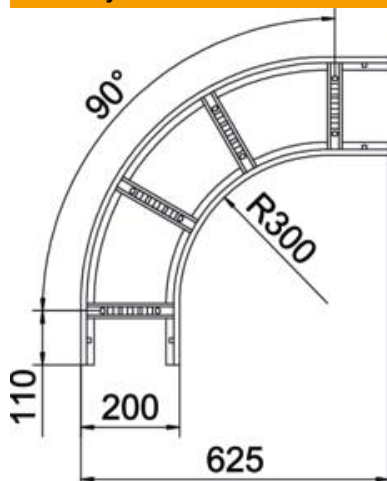

Techniniu duomeniu lapas

90° alkūnė 60 A2

Prekės numeris: 6225082

90 ° horizontali alkūnė su privirtu skersiniu visų tipų kabelinėms kopėčioms su 60 mm šonų aukščiu.
Atitinkamas sujungiklių skaičius užsakomas atskirai.

A2 Plienas, nerūdijantis, 1.4301

2B šviesus, apdirbtas

Pagrindiniai duomenys

Prekės numeris	6225082
Tipas	LB 90 620 R3 A2
1 pavadinimas	90° kampas
2 pavadinimas	kabelių kopėčioms
Gamintojas	OBO
Dydis	60x200
Medžiaga	Plienas, nerūdijantis, 1.4301
Paviršius	šviesus, apdirbtas
Paviršiaus standartas	
Mažiausias pardavimo vienetas	1
Kiekio vienetas	Vienetas
Svoris	257,8 kg
Svorio vienetas	kg/100 vnt.

Techniniu duomeniu lapas

90° alkūnė 60 A2

Prekės numeris: 6225082

Matmenys

Plotis	200 mm
Aukštis	60 mm
Matmuo B	200 mm
Matmuo R	200 mm

Techniniai duomenys

Sulenkimas (kampas)	90°
Skersinių konstrukcija	Profilis, perforuotas
Šoninės užmovos konstrukcija	plokščias profilis
Sujungimo elemento konstrukcija	be sujungimo elemento
Opprettholdelse av funksjon	ne
Krypties pakeitimas	horizontalus
Nerūdijantis plienas, beicuotas	ne
Lankstus	ne
Šonų perforavimas	ne
Sutvirtinta konstrukcija	ne
Atramos storis	1,5 mm