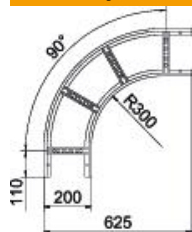

Techniniu duomeniu lapas

90° alkūnė 60 FS

Prekės numeris: 6225042

90 ° horizontali alkūnė su privirtu skersiniu visų tipų kabelinėms kopėčioms su 60 mm šonų aukščiu.
Atitinkamas sujungiklių skaičius užsakomas atskirai.

St Plienas

FS cinkuotas

Pagrindiniai duomenys

Prekės numeris	6225042
Tipas	LB 90 620 R3 FS
1 pavadinimas	90° kampas
2 pavadinimas	kabelių kopėčioms
Gamintojas	OBO
Dydis	60x200
Medžiaga	Plienas
Paviršius	cinkuotas juostiniu būdu
Paviršiaus standartas	DIN EN 10346
Mažiausias pardavimo vienetas	1
Kiekio vienetas	Vienetas
Svoris	254,5 kg
Svorio vienetas	kg/100 vnt.

Techniniu duomenu lapas

90° alkūnė 60 FS

Prekės numeris: 6225042

Matmenys

Plotis	200 mm
Aukštis	60 mm
Matmuo B	200 mm
Matmuo R	200 mm

Techniniai duomenys

Sulenkimas (kampas)	90°
Skersinių konstrukcija	Profilis, perforuotas
Šoninės užmovos konstrukcija	plokščias profilis
Sujungimo elemento konstrukcija	be sujungimo elemento
Opprettholdelse av funksjon	ne
Krypties pakeitimas	horizontalus
Nerūdijantis plienas, beicuotas	ne
Lankstus	ne
Šonų perforavimas	ne
Sutvirtinta konstrukcija	ne
Atramos storis	1,5 mm