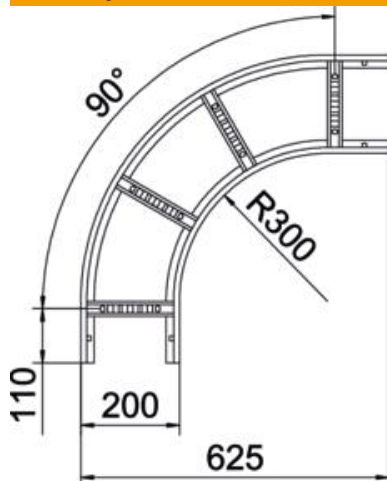

Techniniu duomeniu lapas

90° alkūnė 60 FT

Prekės numeris: 6225062

90 ° horizontali alkūnė su privirtu skersiniu visų tipų kabelinėms kopėčioms su 60 mm šonų aukščiu.
Atitinkamas sujungiklių skaičius užsakomas atskirai.

St Plienas

FT karštai cinkuotas

Pagrindiniai duomenys

Prekės numeris	6225062
Tipas	LB 90 620 R3 FT
1 pavadinimas	90° kampas
2 pavadinimas	kabelių kopėčioms
Gamintojas	OBO
Dydis	60x200
Medžiaga	Plienas
Paviršius	karštai cinkuotas
Paviršiaus standartas	DIN EN ISO 1461
Mažiausias pardavimo vienetas	1
Kiekio vienetas	Vienetas
Svoris	269,8 kg
Svorio vienetas	kg/100 vnt.

Techniniu duomenu lapas

90° alkūnė 60 FT

Prekės numeris: 6225062

Matmenys

Plotis	200 mm
Aukštis	60 mm
Matmuo B	200 mm
Matmuo R	200 mm

Techniniai duomenys

Sulenkimas (kampas)	90°
Skersinių konstrukcija	Profilis, perforuotas
Šoninės užmosvos konstrukcija	plokščias profilis
Sujungimo elemento konstrukcija	be sujungimo elemento
Opprettholdelse av funksjon	ne
Krypties pakeitimas	horizontalus
Nerūdijantis plienas, beicuotas	ne
Lankstus	ne
Šonų perforavimas	ne
Sutvirtinta konstrukcija	ne
Atramos storis	1,5 mm