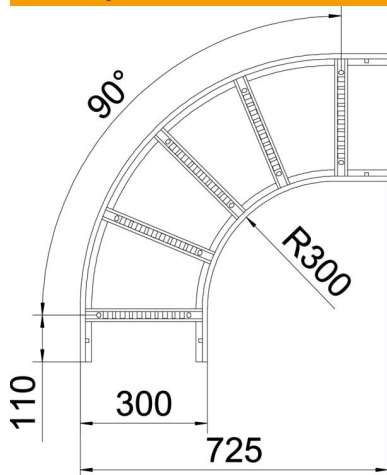

Techniniu duomeniu lapas

90° alkūnė 60 A2

Prekės numeris: 6225084

90 ° horizontali alkūnė su privirtu skersiniu visų tipų kabelinėms kopėčioms su 60 mm šonų aukščiu.
Atitinkamas sujungiklių skaičius užsakomas atskirai.

A2 Plienas, nerūdijantis, 1.4301

2B šviesus, apdirbtas

Pagrindiniai duomenys

Prekės numeris	6225084
Tipas	LB 90 630 R3 A2
1 pavadinimas	90° kampas
2 pavadinimas	kabelių kopėčioms
Gamintojas	OBO
Dydis	60x300
Medžiaga	Plienas, nerūdijantis, 1.4301
Paviršius	šviesus, apdirbtas
Paviršiaus standartas	
Mažiausias pardavimo vienetas	1
Kiekio vienetas	Vienetas
Svoris	322,3 kg
Svorio vienetas	kg/100 vnt.

Techniniu duomenu lapas

90° alkūnė 60 A2

Prekės numeris: 6225084

Matmenys

Plotis	300 mm
Aukštis	60 mm
Matmuo B	300 mm
Matmuo R	300 mm

Techniniai duomenys

Sulenimas (kampas)	90°
Skersinių konstrukcija	Profilis, perforuotas
Šoninės užmovos konstrukcija	plokščias profilis
Sujungimo elemento konstrukcija	be sujungimo elemento
Opprettholdelse av funksjon	ne
Krypties pakeitimas	horizontalus
Nerūdijantis plienas, beicuotas	ne
Lankstus	ne
Šonų perforavimas	ne
Sutvirtinta konstrukcija	ne
Atramos storis	1,5 mm