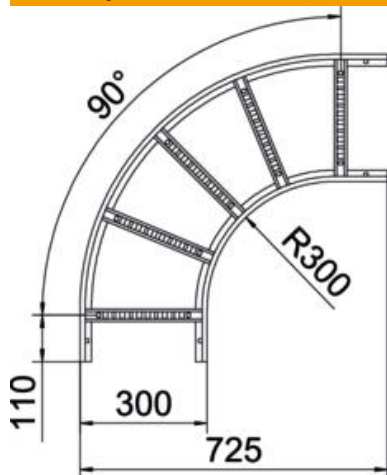

Techniniu duomeniu lapas

90° alkūnė 60 FS

Prekės numeris: 6225044

90 ° horizontali alkūnė su privirtu skersiniu visų tipų kabelinėms kopėčioms su 60 mm šonų aukščiu.
Atitinkamas sujungiklių skaičius užsakomas atskirai.

St Plienas

FS cinkuotas

Pagrindiniai duomenys

Prekės numeris	6225044
Tipas	LB 90 630 R3 FS
1 pavadinimas	90° kampas
2 pavadinimas	kabelių kopėčioms
Gamintojas	OBO
Dydis	60x300
Medžiaga	Plienas
Paviršius	cinkuotas juostiniu būdu
Paviršiaus standartas	DIN EN 10346
Mažiausias pardavimo vienetas	1
Kiekio vienetas	Vienetas
Svoris	318,3 kg
Svorio vienetas	kg/100 vnt.

Techniniu duomenu lapas

90° alkūnė 60 FS

Prekės numeris: 6225044

Matmenys

Plotis	300 mm
Aukštis	60 mm
Matmuo B	300 mm
Matmuo R	300 mm

Techniniai duomenys

Sulenimas (kampas)	90°
Skersinių konstrukcija	Profilis, perforuotas
Šoninės užmovos konstrukcija	plokščias profilis
Sujungimo elemento konstrukcija	be sujungimo elemento
Opprettholdelse av funksjon	ne
Krypties pakeitimas	horizontalus
Nerūdijantis plienas, beicuotas	ne
Lankstus	ne
Šonų perforavimas	ne
Sutvirtinta konstrukcija	ne
Atramos storis	1,5 mm