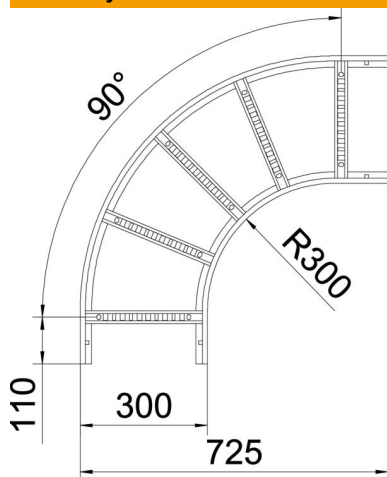

Techniniu duomeniu lapas

90° alkūnė 60 FT

Prekės numeris: 6225064

90 ° horizontali alkūnė su privirtu skersiniu visų tipų kabelinėms kopėčioms su 60 mm šonų aukščiu.
Atitinkamas sujungiklių skaičius užsakomas atskirai.

St Plienas

FT karštai cinkuotas

Pagrindiniai duomenys

Prekės numeris	6225064
Tipas	LB 90 630 R3 FT
1 pavadinimas	90° kampas
2 pavadinimas	kabelių kopėčioms
Gamintojas	OBO
Dydis	60x300
Medžiaga	Plienas
Paviršius	karštai cinkuotas
Paviršiaus standartas	DIN EN ISO 1461
Mažiausias pardavimo vienetas	1
Kiekio vienetas	Vienetas
Svoris	338,5 kg
Svorio vienetas	kg/100 vnt.

Techniniu duomenu lapas

90° alkūnė 60 FT

Prekės numeris: 6225064

Matmenys

Plotis	300 mm
Aukštis	60 mm
Matmuo B	300 mm
Matmuo R	300 mm

Techniniai duomenys

Sulenimas (kampas)	90°
Skersinių konstrukcija	Profilis, perforuotas
Šoninės užmovos konstrukcija	plokščias profilis
Sujungimo elemento konstrukcija	be sujungimo elemento
Opprettholdelse av funksjon	ne
Krypties pakeitimas	horizontalus
Nerūdijantis plienas, beicuotas	ne
Lankstus	ne
Šonų perforavimas	ne
Sutvirtinta konstrukcija	ne
Atramos storis	1,5 mm