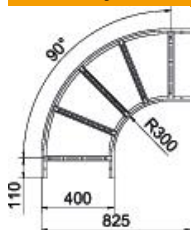

Techniniu duomeniu lapas

90° alkūnė 60 A2

Prekės numeris: 6225086

90 ° horizontali alkūnė su privirtu skersiniu visų tipų kabelinėms kopėčioms su 60 mm šonų aukščiu.
Atitinkamas sujungiklių skaičius užsakomas atskirai.

A2 Plienas, nerūdijantis, 1.4301

2B šviesus, apdirbtas

Pagrindiniai duomenys

Prekės numeris	6225086
Tipas	LB 90 640 R3 A2
1 pavadinimas	90° kampas
2 pavadinimas	kabelių kopėčioms
Gamintojas	OBO
Dydis	60x400
Medžiaga	Plienas, nerūdijantis, 1.4301
Paviršius	šviesus, apdirbtas
Paviršiaus standartas	
Mažiausias pardavimo vienetas	1
Kiekio vienetas	Vienetas
Svoris	373,4 kg
Svorio vienetas	kg/100 vnt.

Techniniu duomenu lapas

90° alkūnė 60 A2

Prekės numeris: 6225086

Matmenys

Plotis	400 mm
Aukštis	60 mm
Matmuo B	400 mm
Matmuo R	400 mm

Techniniai duomenys

Sulenimas (kampas)	90°
Skersinių konstrukcija	Profilis, perforuotas
Šoninės užmovos konstrukcija	plokščias profilis
Sujungimo elemento konstrukcija	be sujungimo elemento
Opprettholdelse av funksjon	ne
Krypties pakeitimas	horizontalus
Nerūdijantis plienas, beicuotas	ne
Lankstus	ne
Šonų perforavimas	ne
Sutvirtinta konstrukcija	ne
Atramos storis	1,5 mm