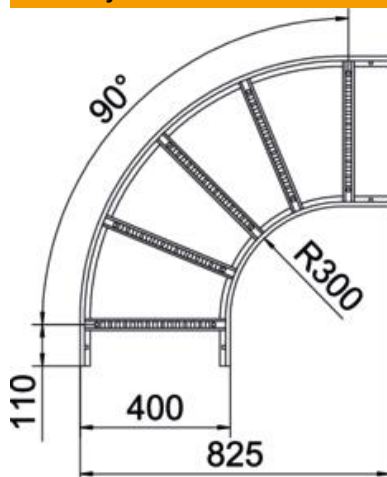

Techniniu duomeniu lapas

90° alkūnė 60 FS

Prekės numeris: 6225046

90 ° horizontali alkūnė su privirtu skersiniu visų tipų kabelinėms kopėčioms su 60 mm šonų aukščiu.
Atitinkamas sujungiklių skaičius užsakomas atskirai.

St Plienas

FS cinkuotas

Pagrindiniai duomenys

Prekės numeris	6225046
Tipas	LB 90 640 R3 FS
1 pavadinimas	90° kampas
2 pavadinimas	kabelių kopėčioms
Gamintojas	OBO
Dydis	60x400
Medžiaga	Plienas
Paviršius	cinkuotas juostiniu būdu
Paviršiaus standartas	DIN EN 10346
Mažiausias pardavimo vienetas	1
Kiekio vienetas	Vienetas
Svoris	368,7 kg
Svorio vienetas	kg/100 vnt.

Techniniu duomeniu lapas

90° alkūnė 60 FS

Prekės numeris: 6225046

Matmenys

Plotis	400 mm
Aukštis	60 mm
Matmuo B	400 mm
Matmuo R	400 mm

Techniniai duomenys

Sulenimas (kampas)	90°
Skersinių konstrukcija	Profilis, perforuotas
Šoninės užmovos konstrukcija	plokščias profilis
Sujungimo elemento konstrukcija	be sujungimo elemento
Opprettholdelse av funksjon	ne
Krypties pakeitimas	horizontalus
Nerūdijantis plienas, beicuotas	ne
Lankstus	ne
Šonų perforavimas	ne
Sutvirtinta konstrukcija	ne
Atramos storis	1,5 mm