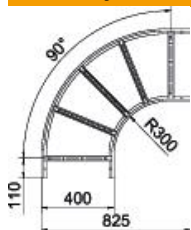

Techniniu duomeniu lapas

90° alkūnė 60 FT

Prekės numeris: 6225066

90 ° horizontali alkūnė su privirtu skersiniu visų tipų kabelinėms kopėčioms su 60 mm šonų aukščiu.
Atitinkamas sujungiklių skaičius užsakomas atskirai.

St Plienas

FT karštai cinkuotas

Pagrindiniai duomenys

Prekės numeris	6225066
Tipas	LB 90 640 R3 FT
1 pavadinimas	90° kampas
2 pavadinimas	kabelių kopėčioms
Gamintojas	OBO
Dydis	60x400
Medžiaga	Plienas
Paviršius	karštai cinkuotas
Paviršiaus standartas	DIN EN ISO 1461
Mažiausias pardavimo vienetas	1
Kiekio vienetas	Vienetas
Svoris	392,1 kg
Svorio vienetas	kg/100 vnt.

Techniniu duomenu lapas

90° alkūnė 60 FT

Prekės numeris: 6225066

Matmenys

Plotis	400 mm
Aukštis	60 mm
Matmuo B	400 mm
Matmuo R	400 mm

Techniniai duomenys

Sulenimas (kampas)	90°
Skersinių konstrukcija	Profilis, perforuotas
Šoninės užmovos konstrukcija	plokščias profilis
Sujungimo elemento konstrukcija	be sujungimo elemento
Opprettholdelse av funksjon	ne
Krypties pakeitimas	horizontalus
Nerūdijantis plienas, beicuotas	ne
Lankstus	ne
Šonų perforavimas	ne
Sutvirtinta konstrukcija	ne
Atramos storis	1,5 mm