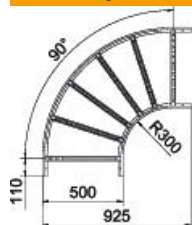

Techniniu duomeniu lapas

90° alkūnė 60 A2

Prekės numeris: 6225088

90 ° horizontali alkūnė su privirtu skersiniu visų tipų kabelinėms kopėčioms su 60 mm šonų aukščiu.
Atitinkamas sujungiklių skaičius užsakomas atskirai.

A2 Plienas, nerūdijantis, 1.4301

2B šviesus, apdirbtas

Pagrindiniai duomenys

Prekės numeris	6225088
Tipas	LB 90 650 R3 A2
1 pavadinimas	90° kampas
2 pavadinimas	kabelių kopėčioms
Gamintojas	OBO
Dydis	60x500
Medžiaga	Plienas, nerūdijantis, 1.4301
Paviršius	šviesus, apdirbtas
Paviršiaus standartas	
Mažiausias pardavimo vienetas	1
Kiekio vienetas	Vienetas
Svoris	458,6 kg
Svorio vienetas	kg/100 vnt.

Techniniu duomenu lapas

90° alkūnė 60 A2

Prekės numeris: 6225088

Matmenys

Plotis	500 mm
Aukštis	60 mm
Matmuo B	500 mm
Matmuo R	500 mm

Techniniai duomenys

Sulenkimasis (kampas)	90°
Skersinių konstrukcija	Profilis, perforuotas
Šoninės užmosvos konstrukcija	plokščias profilis
Sujungimo elemento konstrukcija	be sujungimo elemento
Opprettholdelse av funksjon	ne
Krypties pakeitimas	horizontalus
Nerūdijantis plienas, beicuotas	ne
Lankstus	ne
Šonų perforavimas	ne
Sutvirtinta konstrukcija	ne
Atramos storis	1,5 mm