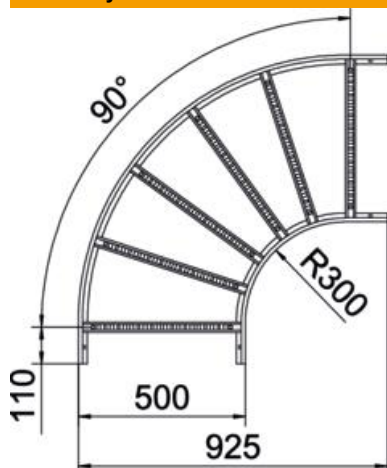

# Techniniu duomeniu lapas

90° kampas 60 A4

Prekės numeris: 6225108

90 ° horizontali alkūnė su privirtu skersiniu visų tipų kabelinėms kopėčioms su 60 mm šonų aukščiu.  
Atitinkamas sujungiklių skaičius užsakomas atskirai.

## Pagrindiniai duomenys

Prekės numeris	6225108
Tipas	LB 90 650 R3 A4
1 pavadinimas	90° kampas
2 pavadinimas	kabelių kopėčioms
Gamintojas	OBO
Dydis	60x500
Medžiaga	Plienas, nerūdijantis, 1.4571
Paviršius	šviesus, apdirbtas
Paviršiaus standartas	
Mažiausias pardavimo vienetas	1
Kiekio vienetas	Vienetas
Svoris	458,6 kg
Svorio vienetas	kg/100 vnt.

# Techniniu duomenu lapas

90° kampas 60 A4

Prekės numeris: 6225108

## Matmenys

Plotis	500 mm
Aukštis	60 mm
Matmuo B	500 mm
Matmuo R	500 mm