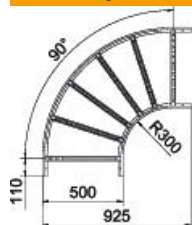

## Pagrindiniai duomenys

Prekės numeris	6225048
Tipas	LB 90 650 R3 FS
1 pavadinimas	90° kampas
2 pavadinimas	kabelių kopėčioms
Gamintojas	OBO
Dydis	60x500
Medžiaga	Plienas
Paviršius	cinkuotas juostiniu būdu
Paviršiaus standartas	DIN EN 10346
Mažiausias pardavimo vienetas	1
Kiekio vienetas	Vienetas
Svoris	458,6 kg
Svorio vienetas	kg/100 vnt.

## Matmenys

Plotis	500 mm
Aukštis	60 mm
Matmuo B	500 mm
Matmuo R	500 mm