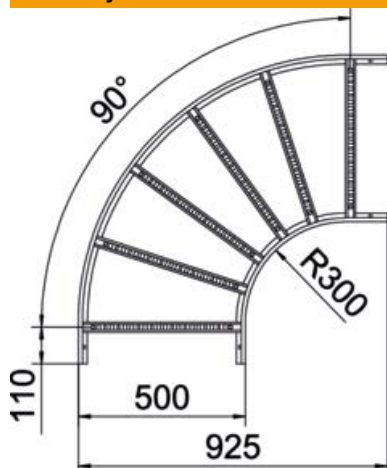

Techniniu duomeniu lapas

90° alkūnė 60 FT

Prekės numeris: 6225068

90 ° horizontali alkūnė su privirtu skersiniu visų tipų kabelinėms kopėčioms su 60 mm šonų aukščiu.
Atitinkamas sujungiklių skaičius užsakomas atskirai.

St Plienas

FT karštai cinkuotas

Pagrindiniai duomenys

Prekės numeris	6225068
Tipas	LB 90 650 R3 FT
1 pavadinimas	90° kampas
2 pavadinimas	kabelių kopėčioms
Gamintojas	OBO
Dydis	60x500
Medžiaga	Plienas
Paviršius	karštai cinkuotas
Paviršiaus standartas	DIN EN ISO 1461
Mažiausias pardavimo vienetas	1
Kiekio vienetas	Vienetas
Svoris	492,6 kg
Svorio vienetas	kg/100 vnt.

Techniniu duomenu lapas

90° alkūnė 60 FT

Prekės numeris: 6225068

Matmenys

Plotis	500 mm
Aukštis	60 mm
Matmuo B	500 mm
Matmuo R	500 mm

Techniniai duomenys

Sulenkimas (kampas)	90°
Skersinių konstrukcija	Profilis, perforuotas
Šoninės užmosvos konstrukcija	plokščias profilis
Sujungimo elemento konstrukcija	be sujungimo elemento
Opprettholdelse av funksjon	ne
Krypties pakeitimas	horizontalus
Nerūdijantis plienas, beicuotas	ne
Lankstus	ne
Šonų perforavimas	ne
Sutvirtinta konstrukcija	ne
Atramos storis	1,5 mm