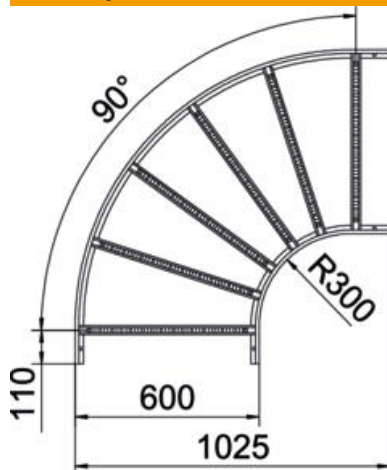

Techniniu duomeniu lapas

90° alkūnė 60 A2

Prekės numeris: 6225090

90 ° horizontali alkūnė su privirtu skersiniu visų tipų kabelinėms kopėčioms su 60 mm šonų aukščiu.
Atitinkamas sujungiklių skaičius užsakomas atskirai.

A2 Plienas, nerūdijantis, 1.4301

2B šviesus, apdirbtas

Pagrindiniai duomenys

Prekės numeris	6225090
Tipas	LB 90 660 R3 A2
1 pavadinimas	90° kampas
2 pavadinimas	kabelių kopėčioms
Gamintojas	OBO
Dydis	60x600
Medžiaga	Plienas, nerūdijantis, 1.4301
Paviršius	šviesus, apdirbtas
Paviršiaus standartas	
Mažiausias pardavimo vienetas	1
Kiekio vienetas	Vienetas
Svoris	524,6 kg
Svorio vienetas	kg/100 vnt.

Techniniu duomeniu lapas

90° alkūnė 60 A2

Prekės numeris: 6225090

Matmenys

Plotis	600 mm
Aukštis	60 mm
Matmuo B	600 mm
Matmuo R	600 mm

Techniniai duomenys

Sulenkimasis (kampas)	90°
Skersinių konstrukcija	Profilis, perforuotas
Šoninės užmovos konstrukcija	plokščias profilis
Sujungimo elemento konstrukcija	be sujungimo elemento
Opprettholdelse av funksjon	ne
Krypties pakeitimas	horizontalus
Nerūdijantis plienas, beicuotas	ne
Lankstus	ne
Šonų perforavimas	ne
Sutvirtinta konstrukcija	ne
Atramos storis	1,5 mm