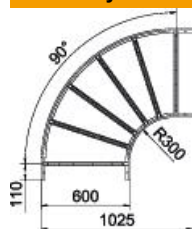

Techniniu duomeniu lapas

90° kampas 60 A4

Prekės numeris: 6225110

90 ° horizontali alkūnė su privirtu skersiniu visų tipų kabelinėms kopėčioms su 60 mm šonų aukščiu.
Atitinkamas sujungiklių skaičius užsakomas atskirai.

A4 Plienas, nerūdijantis, 1.4571

2B šviesus, apdirbtas

Pagrindiniai duomenys

Prekės numeris	6225110
Tipas	LB 90 660 R3 A4
1 pavadinimas	90° kampas
2 pavadinimas	kabelių kopėčioms
Gamintojas	OBO
Dydis	60x600
Medžiaga	Plienas, nerūdijantis, 1.4571
Paviršius	šviesus, apdirbtas
Paviršiaus standartas	
Mažiausias pardavimo vienetas	1
Kiekio vienetas	Vienetas
Svoris	524,6 kg
Svorio vienetas	kg/100 vnt.

Techniniu duomenu lapas

90° kampas 60 A4

Prekės numeris: 6225110

Matmenys

Plotis	600 mm
Aukštis	60 mm
Matmuo B	600 mm
Matmuo R	600 mm

Techniniai duomenys

Sulenkimas (kampas)	90°
Skersinių konstrukcija	Profilis, perforuotas
Šoninės užmovos konstrukcija	plokščias profilis
Sujungimo elemento konstrukcija	be sujungimo elemento
Opprettholdelse av funksjon	ne
Krypties pakeitimas	horizontalus
Nerūdijantis plienas, beicuotas	ne
Lankstus	ne
Šonų perforavimas	ne
Sutvirtinta konstrukcija	ne
Atramos storis	1,5 mm