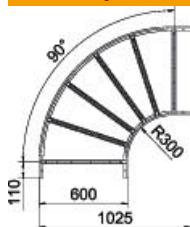

## Pagrindiniai duomenys

Prekės numeris	6225050
Tipas	LB 90 660 R3 FS
1 pavadinimas	90° kampas
2 pavadinimas	kabelių kopėčioms
Gamintojas	OBO
Dydis	60x600
Medžiaga	Plienas
Paviršius	cinkuotas juostiniu būdu
Paviršiaus standartas	DIN EN 10346
Mažiausias pardavimo vienetas	1
Kiekio vienetas	Vienetas
Svoris	524,6 kg
Svorio vienetas	kg/100 vnt.

## Matmenys

Plotis	600 mm
Aukštis	60 mm
Matmuo B	600 mm
Matmuo R	600 mm