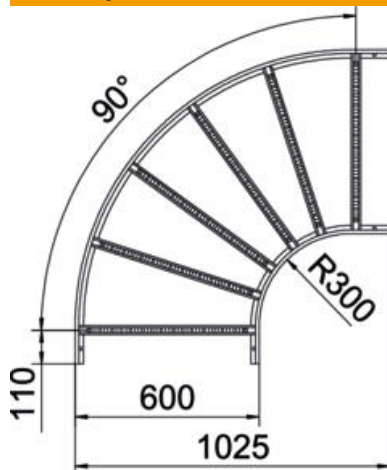

Techniniu duomeniu lapas

90° alkūnė 60 FT

Prekės numeris: 6225070

90 ° horizontali alkūnė su privirtu skersiniu visų tipų kabelinėms kopėčioms su 60 mm šonų aukščiu.
Atitinkamas sujungiklių skaičius užsakomas atskirai.

St Plienas

FT karštai cinkuotas

Pagrindiniai duomenys

Prekės numeris	6225070
Tipas	LB 90 660 R3 FT
1 pavadinimas	90° kampas
2 pavadinimas	kabelių kopėčioms
Gamintojas	OBO
Dydis	60x600
Medžiaga	Plienas
Paviršius	karštai cinkuotas
Paviršiaus standartas	DIN EN ISO 1461
Mažiausias pardavimo vienetas	1
Kiekio vienetas	Vienetas
Svoris	562,7 kg
Svorio vienetas	kg/100 vnt.

Techniniu duomeniu lapas

90° alkūnė 60 FT

Prekės numeris: 6225070

Matmenys

Plotis	600 mm
Aukštis	60 mm
Matmuo B	600 mm
Matmuo R	600 mm

Techniniai duomenys

Sulenkimas (kampas)	90°
Skersinių konstrukcija	Profilis, perforuotas
Šoninės užmovos konstrukcija	plokščias profilis
Sujungimo elemento konstrukcija	be sujungimo elemento
Opprettholdelse av funksjon	ne
Krypties pakeitimas	horizontalus
Nerūdijantis plienas, beicuotas	ne
Lankstus	ne
Šonų perforavimas	ne
Sutvirtinta konstrukcija	ne
Atramos storis	1,5 mm