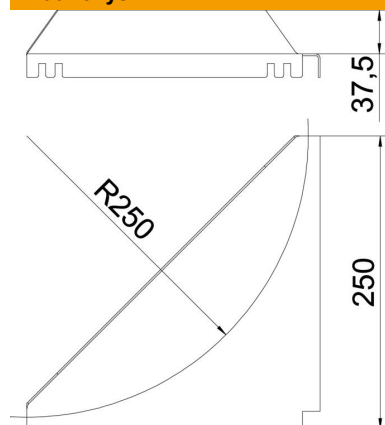

Kampinė plokštė, skirta spinduliui ir kabelių atramos plotui padidinti.

St Plienas

DD cinkuotas juostiniu būdu, cinkas / aliuminis, „Double Dip“

Pagrindiniai duomenys

Prekės numeris	6221216
Tipas	LEB 25 DD
1 pavadinimas	Kampo plokštė
2 pavadinimas	kabelių kopėčioms
Gamintojas	OBO
Dydis	R250mm
Medžiaga	Plienas
Paviršius	cinkuotas juostiniu būdu, cinkas / aliuminis, „Double Dip“
Paviršiaus standartas	DIN EN 10346
Mažiausias pardavimo vienetas	1
Kiekio vienetas	Vienetas
Svoris	63,6 kg
Svorio vienetas	kg/100 vnt.

Techniniu duomeniu lapas

Kampo plokštė DD

Prekės numeris: 6221216

Matmenys

Aukštis	45 mm
Matmuo a	250 mm

Techniniai duomenys

Spindulys	250 mm
-----------	--------