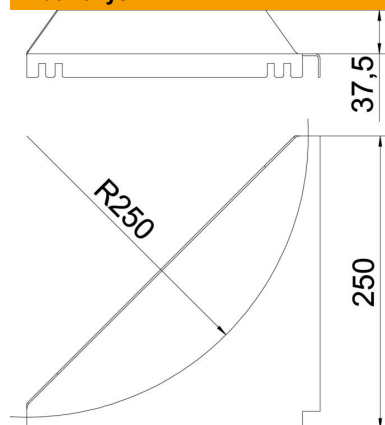

Kampinė plokštė, skirta spinduliui ir kabelių atramos plotui padidinti.

St Plienas

FS cinkuotas

Pagrindiniai duomenys

Prekės numeris	6221203
Tipas	LEB 25 FS
1 pavadinimas	Kampo plokštė
2 pavadinimas	kabelių kopėčioms
Gamintojas	OBO
Dydis	R250mm
Medžiaga	Plienas
Paviršius	cinkuotas juostiniu būdu
Paviršiaus standartas	DIN EN 10346
Mažiausias pardavimo vienetas	1
Kiekio vienetas	Vienetas
Svoris	64,3 kg
Svorio vienetas	kg/100 vnt.

Techniniu duomeniu lapas

Kampinė plokštė FS

Prekės numeris: 6221203

Matmenys

Aukštis	45 mm
Matmuo a	250 mm

Techniniai duomenys

Spindulys	250 mm
-----------	--------