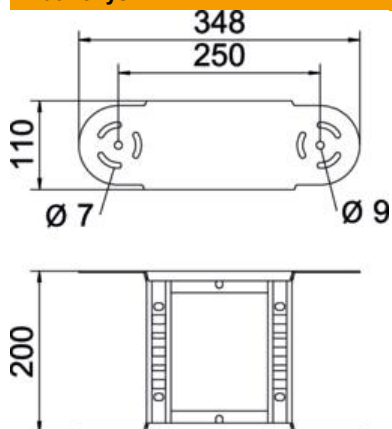

Techniniu duomeniu lapas

Lanksto alkūnės elementas 110 FS

Prekės numeris: 6225490

Lanksto alkūnės elementas su privirintu skersiniu, skirtas naudoti su kabelinėmis kopėčiomis, kurių šono aukštis – 110 mm.

St Plienas

FS cinkuotas

Pagrindiniai duomenys

Prekės numeris	6225490
Tipas	LGBE 1120 FS
1 pavadinimas	Reguliuojamas vert. elementas
2 pavadinimas	kabelių kopėčioms
Gamintojas	OBO
Dydis	110x200
Medžiaga	Plienas
Paviršius	cinkuotas juostiniu būdu
Paviršiaus standartas	DIN EN 10346
Mažiausias pardavimo vienetas	1
Kiekio vienetas	Vienetas
Svoris	128 kg
Svorio vienetas	kg/100 vnt.

Techniniu duomenu lapas

Lanksto alkūnės elementas 110 FS

Prekės numeris: 6225490

Matmenys

Plotis	200 mm
Aukštis	110 mm
Matmuo B	200 mm
Matmuo R	200 mm

Techniniai duomenys

Sulenkimas (kampas)	reguliuojamas
Skersinių konstrukcija	Profilis, perforuotas
Šoninės užmovos konstrukcija	plokščias profilis
Sujungimo elemento konstrukcija	integuotas sujungimo elementas
Opprettholdelse av funksjon	ne
Krypties pakeitimas	Vertikaliai kylantis / besileidžiantis
Nerūdijantis plienas, beicuotas	ne
Lankstus	taip
Šonų perforavimas	ne
Sutvirtinta konstrukcija	ne
Atramos storis	1,5 mm