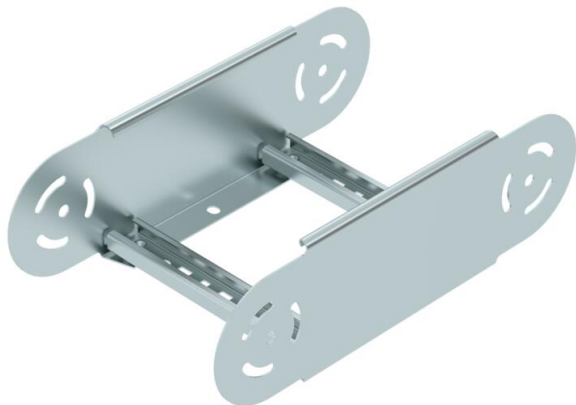

Techniniu duomeniu lapas

Lanksto alkūnės elementas 110 FS

Prekės numeris: 6225490

Lanksto alkūnės elementas su privirintu skersiniu, skirtas naudoti su kabelinėmis kopėčiomis, kurių šono aukštis – 110 mm.

St Plienas

FS cinkuotas

Pagrindiniai duomenys

Prekės numeris	6225490
Tipas	LGBE 1120 FS
1 pavadinimas	Reguliuojamas vert. elementas
2 pavadinimas	kabelių kopėčioms
Gamintojas	OBO
Dydis	110x200
Medžiaga	Plienas
Paviršius	cinkuotas juostiniu būdu
Paviršiaus standartas	DIN EN 10346
Mažiausias pardavimo vienetas	1
Kiekio vienetas	Vienetas
Svoris	128 kg
Svorio vienetas	kg/100 vnt.

Techniniu duomenu lapas

Lanksto alkūnės elementas 110 FS

Prekės numeris: 6225490

Matmenys

Plotis	200 mm
Aukštis	110 mm
Matmuo B	200 mm
Matmuo R	200 mm

Techniniai duomenys

Sulenkimas (kampas)	reguliuojamas
Skersinių konstrukcija	Profilis, perforuotas
Šoninės užmovos konstrukcija	plokščias profilis
Sujungimo elemento konstrukcija	integuotas sujungimo elementas
Opprettholdelse av funksjon	ne
Krypties pakeitimas	Vertikaliai kylantis / besileidžiantis
Nerūdijantis plienas, beicuotas	ne
Lankstus	taip
Šonų perforavimas	ne
Sutvirtinta konstrukcija	ne
Atramos storis	1,5 mm