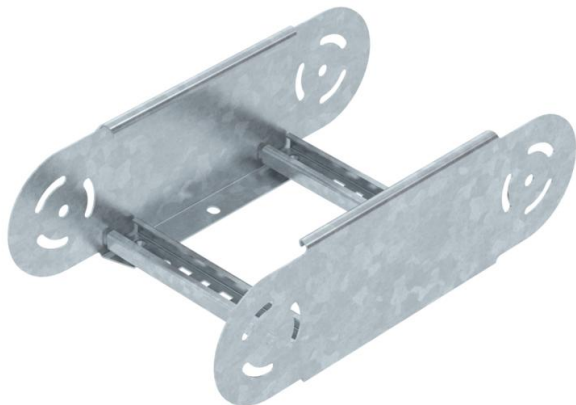

Techniniu duomeniu lapas

Lanksto alkūnės elementas 110 FT

Prekės numeris: 6225510

Lanksto alkūnės elementas su privirintu skersiniu, skirtas naudoti su kabelinėmis kopėčiomis, kurių šono aukštis – 110 mm.

St Plienas

FT karštai cinkuotas

Pagrindiniai duomenys

Prekės numeris	6225510
Tipas	LGBE 1120 FT
1 pavadinimas	Reguliuojamas vert. elementas
2 pavadinimas	kabelių kopėčioms
Gamintojas	OBO
Dydis	110x200
Medžiaga	Plienas
Paviršius	karštai cinkuotas
Paviršiaus standartas	DIN EN ISO 1461
Mažiausias pardavimo vienetas	1
Kiekio vienetas	Vienetas
Svoris	136,9 kg
Svorio vienetas	kg/100 vnt.

Techniniu duomenu lapas

Lanksto alkūnės elementas 110 FT

Prekės numeris: 6225510

Matmenys

Plotis	200 mm
Aukštis	110 mm
Matmuo B	200 mm
Matmuo R	200 mm

Techniniai duomenys

Sulenkinas (kampas)	reguliuojamas
Skersinių konstrukcija	Profilis, perforuotas
Šoninės užmovos konstrukcija	plokščias profilis
Sujungimo elemento konstrukcija	integruotas sujungimo elementas
Opprettholdelse av funksjon	ne
Krypties pakeitimas	Vertikaliai kylantis / besileidžiantis
Nerūdijantis plienas, beicuotas	ne
Lankstus	taip
Šonų perforavimas	ne
Sutvirtinta konstrukcija	ne
Atramos storis	1,5 mm