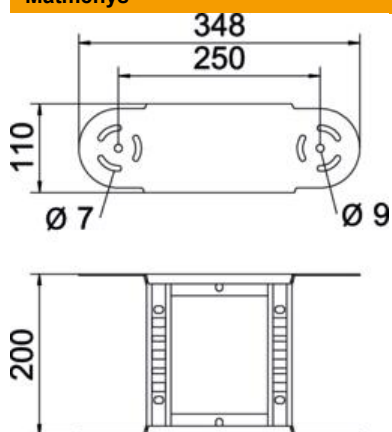

Techniniu duomeniu lapas

Lanksto alkūnės elementas 110 FT

Prekės numeris: 6225510

Lanksto alkūnės elementas su privirintu skersiniu, skirtas naudoti su kabelinėmis kopėčiomis, kurių šono aukštis – 110 mm.

St Plienas

FT karštai cinkuotas

Pagrindiniai duomenys

Prekės numeris	6225510
Tipas	LGBE 1120 FT
1 pavadinimas	Reguliuojamas vert. elementas
2 pavadinimas	kabelių kopėčioms
Gamintojas	OBO
Dydis	110x200
Medžiaga	Plienas
Paviršius	karštai cinkuotas
Paviršiaus standartas	DIN EN ISO 1461
Mažiausias pardavimo vienetas	1
Kiekio vienetas	Vienetas
Svoris	136,9 kg
Svorio vienetas	kg/100 vnt.

Techniniu duomenu lapas

Lanksto alkūnės elementas 110 FT

Prekės numeris: 6225510

Matmenys

Plotis	200 mm
Aukštis	110 mm
Matmuo B	200 mm
Matmuo R	200 mm

Techniniai duomenys

Sulenkinas (kampas)	reguliuojamas
Skersinių konstrukcija	Profilis, perforuotas
Šoninės užmovos konstrukcija	plokščias profilis
Sujungimo elemento konstrukcija	integruotas sujungimo elementas
Opprettholdelse av funksjon	ne
Krypties pakeitimas	Vertikaliai kylantis / besileidžiantis
Nerūdijantis plienas, beicuotas	ne
Lankstus	taip
Šonų perforavimas	ne
Sutvirtinta konstrukcija	ne
Atramos storis	1,5 mm