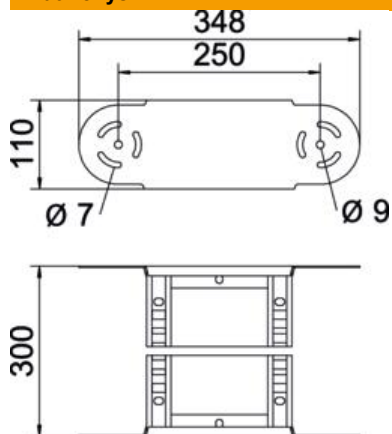

### Pagrindiniai duomenys

Prekės numeris	6225492
Tipas	LGBE 1130 FS
1 pavadinimas	Reguliuojamas vert. elementas
2 pavadinimas	kabelių kopėčioms
Gamintojas	OBO
Dydis	110x300
Medžiaga	Plienas
Paviršius	cinkuotas juostiniu būdu
Paviršiaus standartas	DIN EN 10346
Mažiausias pardavimo vienetas	1
Kiekio vienetas	Vienetas
Svoris	142,1 kg
Svorio vienetas	kg/100 vnt.

### Matmenys

Plotis	300 mm
Aukštis	110 mm
Matmuo B	300 mm
Matmuo R	300 mm