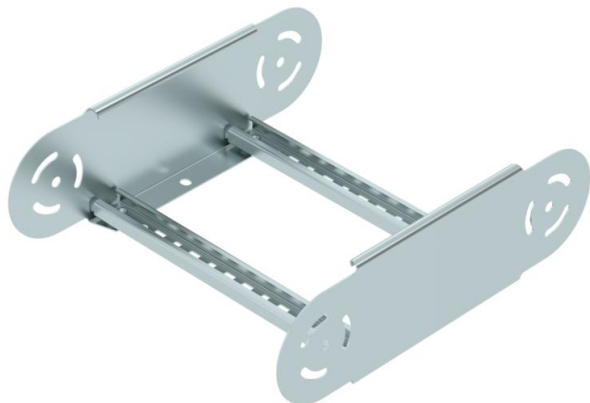

## Lanksto alkūnės elementas 110 FS

Prekės numeris: 6225492

Lanksto alkūnės elementas su privirintu skersiniu, skirtas naudoti su kabelinėmis kopėčiomis, kurių šono aukštis – 110 mm.

**St** Plienas

**FS** cinkuotas

### Pagrindiniai duomenys

Prekės numeris	6225492
Tipas	LGBE 1130 FS
1 pavadinimas	Reguliuojamas vert. elementas
2 pavadinimas	kabelių kopėčioms
Gamintojas	OBO
Dydis	110x300
Medžiaga	Plienas
Paviršius	cinkuotas juostiniu būdu
Paviršiaus standartas	DIN EN 10346
Mažiausias pardavimo vienetas	1
Kiekio vienetas	Vienetas
Svoris	142,1 kg
Svorio vienetas	kg/100 vnt.

### Matmenys

Plotis	300 mm
Aukštis	110 mm
Matmuo B	300 mm
Matmuo R	300 mm

### Techniniai duomenys

Sulenkimasis (kampas)	reguliuojamas
Skersinių konstrukcija	Profilis, perforuotas
Šoninės užmovos konstrukcija	plokščias profilis
Sujungimo elemento konstrukcija	integruotas sujungimo elementas
Opprettholdelse av funksjon	ne
Krypties pakeitimas	Vertikaliai kylantis / besileidžiantis
Nerūdijantis plienas, beicuotas	ne
Lankstus	taip
Šonų perforavimas	ne
Sutvirtinta konstrukcija	ne
Atramos storis	1,5 mm